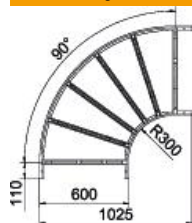

## Referentni podaci

Broj artikla	6225152
Tip	LB 90 1160 R3 FT
Opis 1	Kut 90°
Opis 2	za kablске ljestve
Proizvođač:	OBO
Dimenzija	110x600
Materijal	Čelik
Površina	vruće pocinčano
Norma površine	DIN EN ISO 1461
Najmanja prodajna jedinica	1
Jedinica količine	Komad
Težina	688,7 kg
Jedinica za težinu	kg/100 kom.

## Dimenzije

Širina	600 mm
Visina	110 mm
Mjera B	600 mm
Mjera R	600 mm