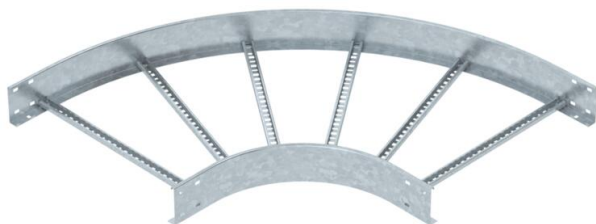

# Tehnicki list

Kut 90° 110 FT

Broj artikla: 6225152

Kut 90° horizontalni, sa zavarenom prečkom za sve tipove kablskih polica visine 110 mm.  
Spojnice naručiti posebno.

**St** Čelik

**FT** vruće pocinčano

## Referentni podaci

Broj artikla	6225152
Tip	LB 90 1160 R3 FT
Opis 1	Kut 90°
Opis 2	za kablске ljestve
Proizvođač:	OBO
Dimenzija	110x600
Materijal	Čelik
Površina	vruće pocinčano
Norma površine	DIN EN ISO 1461
Najmanja prodajna jedinica	1
Jedinica količine	Komad
Težina	688,7 kg
Jedinica za težinu	kg/100 kom.

# Tehnicki list

Kut 90° 110 FT

Broj artikla: 6225152

## Dimenzije

Širina	600 mm
Visina	110 mm
Mjera B	600 mm
Mjera R	600 mm