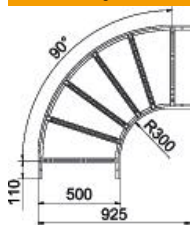

Broj artikla	6225150
Tip	LB 90 1150 R3 FT
Opis 1	Kut 90°
Opis 2	za kablске ljestve
Proizvođač:	OBO
Dimenzija	110x500
Materijal	Čelik
Površina	vruće pocinčano
Norma površine	DIN EN ISO 1461
Najmanja prodajna jedinica	1
Jedinica količine	Komad
Težina	619,6 kg
Jedinica za težinu	kg/100 kom.

Tehnicki list

Kut 90° 110 FT

Broj artikla: 6225150

Dimenzije

Širina	500 mm
Visina	110 mm
Mjera B	500 mm
Mjera R	500 mm

Tehnički podaci

Savijanje (kut)	90°
Izvedba prečki	Perforiran profil
Izvedba bočne stranice	plosnati profil
Izvedba spojnice	bez spojnice
Očuvanje funkcije	ne
Promjena smjera	horizontalno
Nehrđajući plemeniti čelik, obrađen	ne
Sa zglobom	ne
Bočna perforacija	ne
Izvedba velikog raspona	ne
Debljina stranice	1,5 mm