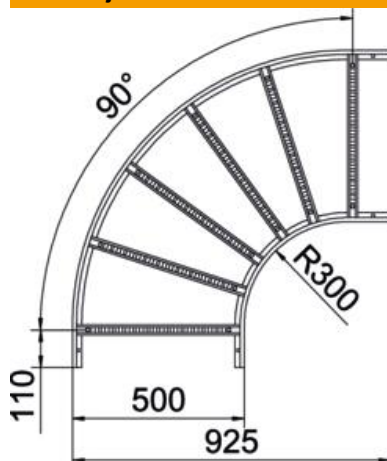

# Tehnicki list

Kut 90° 110 FS

Broj artikla: 6225128

Kut 90° horizontalni, sa zavarenom prečkom za sve tipove kablskih polica visine 110 mm.  
Spojnice naručiti posebno.

**St** Čelik

**FS** galvanski pocinčano

## Referentni podaci

Broj artikla	6225128
Tip	LB 90 1150 R3 FS
Opis 1	Kut 90°
Opis 2	za kablске ljestve
Proizvođač:	OBO
Dimenzija	110x500
Materijal	Čelik
Površina	pocinčano
Norma površine	DIN EN 10346
Najmanja prodajna jedinica	1
Jedinica količine	Komad
Težina	580,4 kg
Jedinica za težinu	kg/100 kom.

# Tehnicki list

Kut 90° 110 FS

Broj artikla: 6225128

## Dimenzije

Širina	500 mm
Visina	110 mm
Mjera B	500 mm
Mjera R	500 mm