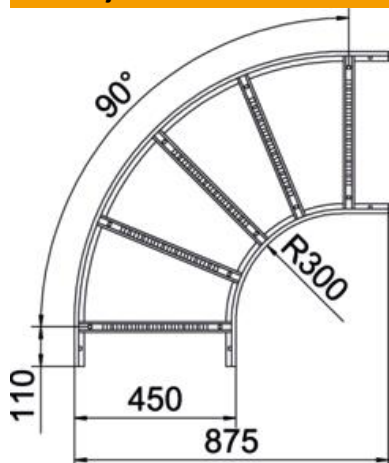

# Tehnicki list

Kut 90° FT

Broj artikla: 6225148

Kut 90° horizontalni, sa zavarenom prečkom za sve tipove kablskih polica visine 110 mm.  
Spojnice naručiti posebno.

**St** Čelik

**FT** vruće pocinčano

## Referentni podaci

Broj artikla	6225148
Tip	LB 90 1145 R3 FT
Opis 1	Kut 90°
Opis 2	za kablске ljestve
Proizvođač:	OBO
Dimenzija	110x450
Materijal	Čelik
Površina	vruće pocinčano
Norma površine	DIN EN ISO 1461
Najmanja prodajna jedinica	1
Jedinica količine	Komad
Težina	555,8 kg
Jedinica za težinu	kg/100 kom.

# Tehnicki list

Kut 90° FT

Broj artikla: 6225148

## Dimenzije

Širina	450 mm
Visina	110 mm
Mjera B	450 mm
Mjera R	450 mm