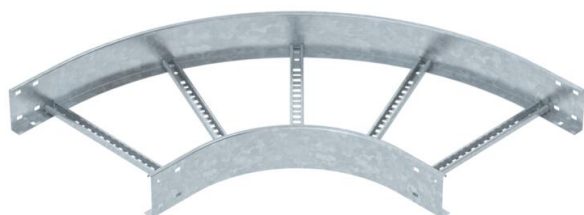

# Tehnicki list

Kut 90° FT

Broj artikla: 6225148

Kut 90° horizontalni, sa zavarenom prečkom za sve tipove kablskih polica visine 110 mm.  
Spojnice naručiti posebno.

**St** Čelik

**FT** vruće pocinčano

## Referentni podaci

Broj artikla	6225148
Tip	LB 90 1145 R3 FT
Opis 1	Kut 90°
Opis 2	za kablске ljestve
Proizvođač:	OBO
Dimenzija	110x450
Materijal	Čelik
Površina	vruće pocinčano
Norma površine	DIN EN ISO 1461
Najmanja prodajna jedinica	1
Jedinica količine	Komad
Težina	555,8 kg
Jedinica za težinu	kg/100 kom.

# Tehnicki list

Kut 90° FT

Broj artikla: 6225148

## Dimenzije

Širina	450 mm
Visina	110 mm
Mjera B	450 mm
Mjera R	450 mm