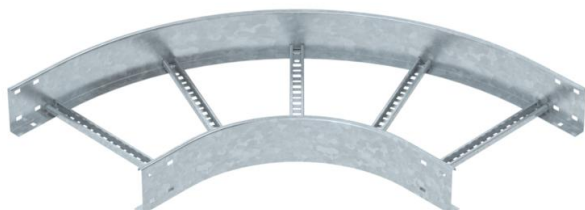

Tehnicki list

Kut 90° 110 FT

Broj artikla: 6225146

Kut 90° horizontalni, sa zavarenom prečkom za sve tipove kablskih polica visine 110 mm.
Spojnice naručiti posebno.

St Čelik

FT vruće pocinčano

Referentni podaci

Broj artikla	6225146
Tip	LB 90 1140 R3 FT
Opis 1	Kut 90°
Opis 2	za kablске ljestve
Proizvođač:	OBO
Dimenzija	110x400
Materijal	Čelik
Površina	vruće pocinčano
Norma površine	DIN EN ISO 1461
Najmanja prodajna jedinica	1
Jedinica količine	Komad
Težina	521,4 kg
Jedinica za težinu	kg/100 kom.

Tehnicki list

Kut 90° 110 FT

Broj artikla: 6225146

Dimenzije

Širina	400 mm
Visina	110 mm
Mjera B	400 mm
Mjera R	400 mm

Tehnički podaci

Savijanje (kut)	90°
Izvedba prečki	Perforiran profil
Izvedba bočne stranice	plosnati profil
Izvedba spojnice	bez spojnice
Očuvanje funkcije	ne
Promjena smjera	horizontalno
Nehrđajući plemeniti čelik, obrađen	ne
Sa zglobom	ne
Bočna perforacija	ne
Izvedba velikog raspona	ne
Debljina stranice	1,5 mm