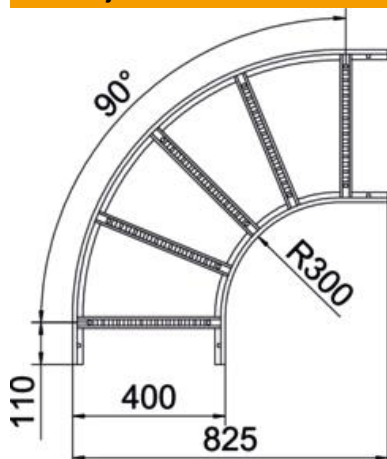

Tehnicki list

Kut 90° 110 FT

Broj artikla: 6225146

Kut 90° horizontalni, sa zavarenom prečkom za sve tipove kablskih polica visine 110 mm.
Spojnice naručiti posebno.

St Čelik

FT vruće pocinčano

Referentni podaci

Broj artikla	6225146
Tip	LB 90 1140 R3 FT
Opis 1	Kut 90°
Opis 2	za kablске ljestve
Proizvođač:	OBO
Dimenzija	110x400
Materijal	Čelik
Površina	vruće pocinčano
Norma površine	DIN EN ISO 1461
Najmanja prodajna jedinica	1
Jedinica količine	Komad
Težina	521,4 kg
Jedinica za težinu	kg/100 kom.

Tehnicki list

Kut 90° 110 FT

Broj artikla: 6225146

Dimenzije

Širina	400 mm
Visina	110 mm
Mjera B	400 mm
Mjera R	400 mm

Tehnički podaci

Savijanje (kut)	90°
Izvedba prečki	Perforiran profil
Izvedba bočne stranice	plosnati profil
Izvedba spojnice	bez spojnice
Očuvanje funkcije	ne
Promjena smjera	horizontalno
Nehrđajući plemeniti čelik, obrađen	ne
Sa zglobom	ne
Bočna perforacija	ne
Izvedba velikog raspona	ne
Debljina stranice	1,5 mm