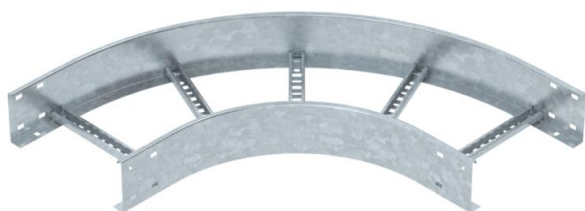

Tehnicki list

Kut 90° 110 FT

Broj artikla: 6225144

Kut 90° horizontalni, sa zavarenom prečkom za sve tipove kablskih polica visine 110 mm.
Spojnice naručiti posebno.

St Čelik

FT vruće pocinčano

Referentni podaci

Broj artikla	6225144
Tip	LB 90 1130 R3 FT
Opis 1	Kut 90°
Opis 2	za kablске ljestve
Proizvođač:	OBO
Dimenzija	110x300
Materijal	Čelik
Površina	vruće pocinčano
Norma površine	DIN EN ISO 1461
Najmanja prodajna jedinica	1
Jedinica količine	Komad
Težina	457,9 kg
Jedinica za težinu	kg/100 kom.

Tehnicki list

Kut 90° 110 FT

Broj artikla: 6225144

Dimenzije

Širina	300 mm
Visina	110 mm
Mjera B	300 mm
Mjera R	300 mm

Tehnički podaci

Savijanje (kut)	90°
Izvedba prečki	Perforiran profil
Izvedba bočne stranice	plosnati profil
Izvedba spojnice	bez spojnice
Očuvanje funkcije	ne
Promjena smjera	horizontalno
Nehrđajući plemeniti čelik, obrađen	ne
Sa zglobom	ne
Bočna perforacija	ne
Izvedba velikog raspona	ne
Debljina stranice	1,5 mm