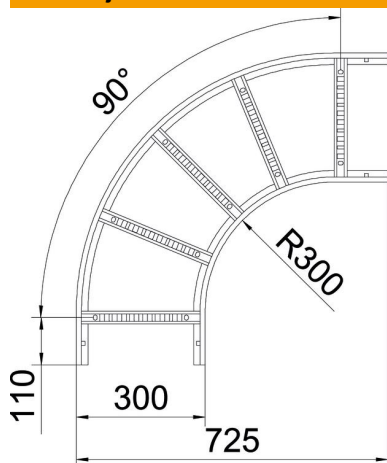

Tehnicki list

Kut 90° 110 FT

Broj artikla: 6225144

Kut 90° horizontalni, sa zavarenom prečkom za sve tipove kablskih polica visine 110 mm.
Spojnice naručiti posebno.

St Čelik

FT vruće pocinčano

Referentni podaci

Broj artikla	6225144
Tip	LB 90 1130 R3 FT
Opis 1	Kut 90°
Opis 2	za kablске ljestve
Proizvođač:	OBO
Dimenzija	110x300
Materijal	Čelik
Površina	vruće pocinčano
Norma površine	DIN EN ISO 1461
Najmanja prodajna jedinica	1
Jedinica količine	Komad
Težina	457,9 kg
Jedinica za težinu	kg/100 kom.

Tehnicki list

Kut 90° 110 FT

Broj artikla: 6225144

Dimenzije

Širina	300 mm
Visina	110 mm
Mjera B	300 mm
Mjera R	300 mm

Tehnički podaci

Savijanje (kut)	90°
Izvedba prečki	Perforiran profil
Izvedba bočne stranice	plosnati profil
Izvedba spojnice	bez spojnice
Očuvanje funkcije	ne
Promjena smjera	horizontalno
Nehrđajući plemeniti čelik, obrađen	ne
Sa zglobom	ne
Bočna perforacija	ne
Izvedba velikog raspona	ne
Debljina stranice	1,5 mm