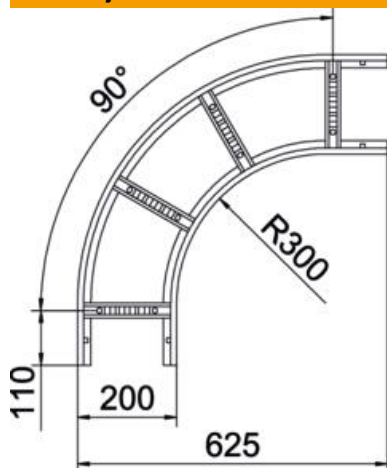

Tehnicki list

Kut 90° 110 FT

Broj artikla: 6225142

Kut 90° horizontalni, sa zavarenom prečkom za sve tipove kablskih polica visine 110 mm.
Spojnice naručiti posebno.

St Čelik

FT vruće pocinčano

Referentni podaci

Broj artikla	6225142
Tip	LB 90 1120 R3 FT
Opis 1	Kut 90°
Opis 2	za kablске ljestve
Proizvođač:	OBO
Dimenzija	110x200
Materijal	Čelik
Površina	vruće pocinčano
Norma površine	DIN EN ISO 1461
Najmanja prodajna jedinica	1
Jedinica količine	Komad
Težina	379,7 kg
Jedinica za težinu	kg/100 kom.

Tehnicki list

Kut 90° 110 FT

Broj artikla: 6225142

Dimenzije

Širina	200 mm
Visina	110 mm
Mjera B	200 mm
Mjera R	200 mm

Tehnički podaci

Savijanje (kut)	90°
Izvedba prečki	Perforiran profil
Izvedba bočne stranice	plosnati profil
Izvedba spojnice	bez spojnice
Očuvanje funkcije	ne
Promjena smjera	horizontalno
Nehrđajući plemeniti čelik, obrađen	ne
Sa zglobom	ne
Bočna perforacija	ne
Izvedba velikog raspona	ne
Debljina stranice	1,5 mm