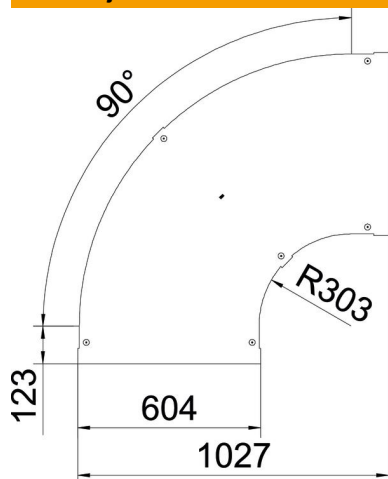

Tehnicki list

Poklopac za kut 90° FT

Broj artikla: 6226020

Poklopac sa zasunom za kut 90° za kabelaške ljestve sa zavarenim prečkama.

St Čelik

FT vruće pocinčano

Referentni podaci

Broj artikla	6226020
Tip	LBD 90 600 R3 FT
Opis 1	Poklopac za kut 90°
Opis 2	sa zasunima
Proizvođač:	OBO
Dimenzija	B600
Materijal	Čelik
Površina	vruće pocinčano
Norma površine	DIN EN ISO 1461
Najmanja prodajna jedinica	1
Jedinica količine	Komad
Težina	755 kg
Jedinica za težinu	kg/100 kom.

Tehnicki list

Poklopac za kut 90° FT

Broj artikla: 6226020

Dimenzije

Širina	600 mm
Debljina lima	1,25 mm
Mjera B	600 mm

Tehnički podaci

Savijanje (kut)	90°
Vrsta pričvršćivanja	Zasun
Očuvanje funkcije	ne
Prikladno za mrežni kanal	ne
Prikladno za kabelske ljestve	da
Prikladno za kabelsku policu	ne
Promjena smjera	horizontalno
Nehrđajući plemeniti čelik, obrađen	ne
Sa zglobom	ne