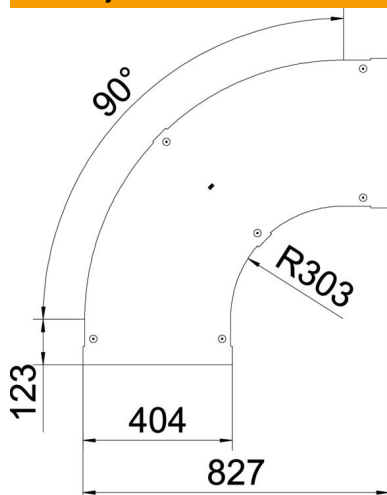

## Referentni podaci

Broj artikla	6225998
Tip	LBD 90 600 R3 FS
Opis 1	Poklopac za kut 90°
Opis 2	sa zasunima
Proizvođač:	OBO
Dimenzija	B600
Materijal	Čelik
Površina	pocinčano
Norma površine	DIN EN 10346
Najmanja prodajna jedinica	1
Jedinica količine	Komad
Težina	705 kg
Jedinica za težinu	kg/100 kom.

# Tehnicki list

Poklopac za kut 90° FS

Broj artikla: 6225998

## Dimenzije

Širina	600 mm
Debljina lima	1,25 mm
Mjera B	600 mm

## Tehnički podaci

Savijanje (kut)	90°
Vrsta pričvršćivanja	Zasun
Očuvanje funkcije	ne
Prikladno za mrežni kanal	ne
Prikladno za kabelaške ljestve	da
Prikladno za kabelašku policu	ne
Promjena smjera	horizontalno
Nehrđajući plemeniti čelik, obrađen	ne
Sa zglobom	ne