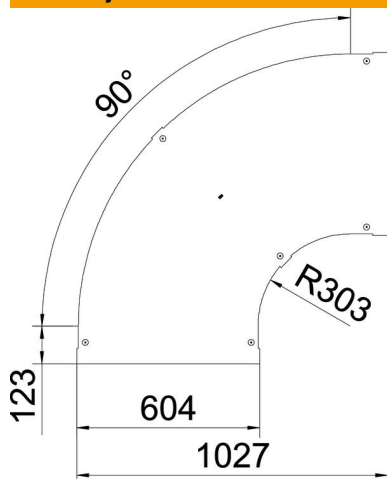

# Tehnicki list

Poklopac za kut 90° FT

Broj artikla: 6226016

Poklopac sa zasunom za kut 90° za kabselske ljestve sa zavarenim prečkama.

CE

**St** Čelik

**FT** vruće pocinčano

## Referentni podaci

Broj artikla	6226016
Tip	LBD 90 450 R3 FT
Opis 1	Poklopac za kut 90°
Opis 2	sa zasunima
Proizvođač:	OBO
Dimenzija	B450
Materijal	Čelik
Površina	vruće pocinčano
Norma površine	DIN EN ISO 1461
Najmanja prodajna jedinica	1
Jedinica količine	Komad
Težina	513 kg
Jedinica za težinu	kg/100 kom.

# Tehnicki list

Poklopac za kut 90° FT

Broj artikla: 6226016

## Dimenzije

Širina	450 mm
Debljina lima	1,25 mm
Mjera B	450 mm