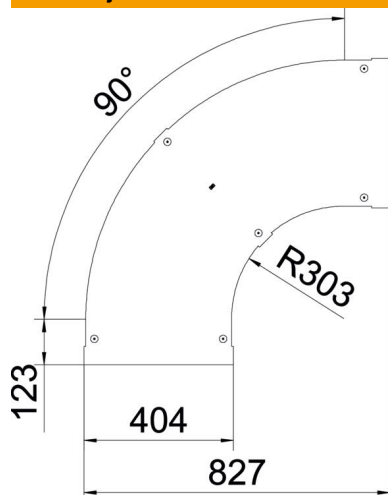

## Referentni podaci

Broj artikla	6225994
Tip	LBD 90 400 R3 FS
Opis 1	Poklopac za kut 90°
Opis 2	sa zasunima
Proizvođač:	OBO
Dimenzija	B400
Materijal	Čelik
Površina	pocinčano
Norma površine	DIN EN 10346
Najmanja prodajna jedinica	1
Jedinica količine	Komad
Težina	331 kg
Jedinica za težinu	kg/100 kom.

# Tehnicki list

Poklopac za kut 90° FS

Broj artikla: 6225994

## Dimenzije

Širina	400 mm
Debljina lima	1 mm
Mjera B	400 mm

## Tehnički podaci

Savijanje (kut)	90°
Vrsta pričvršćivanja	Zasun
Očuvanje funkcije	ne
Prikladno za mrežni kanal	ne
Prikladno za kabelaške ljestve	da
Prikladno za kabelašku policu	ne
Promjena smjera	horizontalno
Nehrđajući plemeniti čelik, obrađen	ne
Sa zglobom	ne