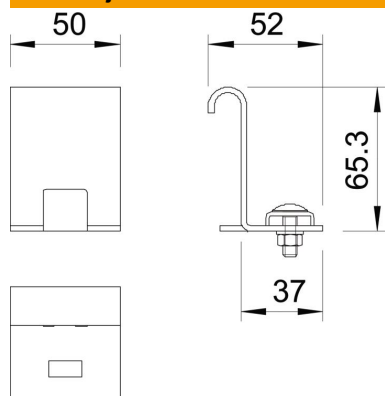

Tehnicki list

Priključni element FT

Broj artikla: 6221378

Spojnicica za naknadno izvođenje odvajanja u istoj visini.
Za povećanje podloge kabla koriste se u kombinaciji kutni limovi tipa LEB.

St Čelik

FT vruće pocinčano

Referentni podaci

Broj artikla	6221378
Tip	LAS 60 FT
Opis 1	Spojnicica
Opis 2	za kabelaške ljestve
Proizvođač:	OBO
Dimenzija	H60mm
Materijal	Čelik
Površina	vruće pocinčano
Norma površine	DIN EN ISO 1461
Najmanja prodajna jedinica	10
Jedinica količine	Komad
Težina	13,6 kg
Jedinica za težinu	kg/100 kom.

Tehnicki list

Priključni element FT

Broj artikla: 6221378

Dimenzije

Visina 60 mm

Tehnički podaci

Prikladno za mrežni kanal	ne
Prikladno za kabelaške ljestve	da
Prikladno za kabelašku policu	ne
Nehrđajući plemeniti čelik, obrađen	ne