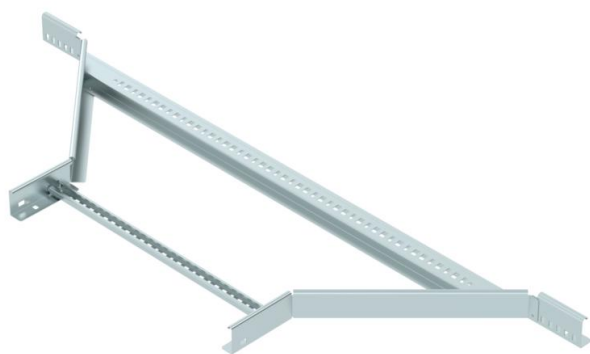

## Dogradni-razdjelni element 60 FS

Broj artikla: 6225858

Razdjelni element sa zavarenim prečkama, za kabelaške ljestve visine 60 mm.  
Spojnice se moraju posebno naručiti.

**St** Čelik

**FS** galvanski pocinčano

### Referentni podaci

Broj artikla	6225858
Opis 1	T-dogradni element
Opis 2	za kabelaške ljestve
Proizvođač:	OBO
Dimenzija	60x600
Materijal	Čelik
Površina	pocinčano
Norma površine	DIN EN 10346
Najmanja prodajna jedinica	1
Jedinica količine	Komad
Težina	395 kg
Jedinica za težinu	kg/100 kom.

## Dogradni-razdjelni element 60 FS

Broj artikla: 6225858

### Dimenzije

Širina	600 mm
Visina	60 mm
Mjera B	600 mm
Mjera R	300 mm