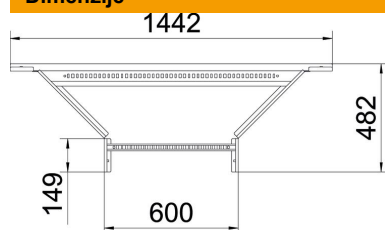

### Referentni podaci

Broj artikla	6225858
Opis 1	T-dogradni element
Opis 2	za kabelaške ljestve
Proizvođač:	OBO
Dimenzija	60x600
Materijal	Čelik
Površina	pocinčano
Norma površine	DIN EN 10346
Najmanja prodajna jedinica	1
Jedinica količine	Komad
Težina	395 kg
Jedinica za težinu	kg/100 kom.

### Dimenzije

Širina	600 mm
Visina	60 mm
Mjera B	600 mm
Mjera R	300 mm

### Tehnički podaci

Izvedba prečki	Perforiran profil
Izvedba bočne stranice	plosnati profil
Izvedba spojnice	bez spojnice
Očuvanje funkcije	ne
Nehrđajući plemeniti čelik, obrađen	ne
Izvedba velikog raspona	ne
Debljina stranice	1,5 mm