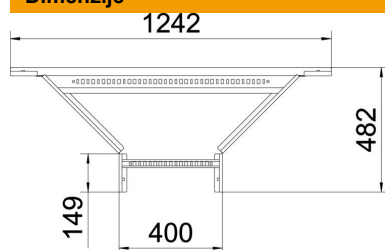

Tehnicki list

Dogradni-razdjelni element 60 FS

Broj artikla: 6225854

Razdjelni element sa zavarenim prečkama, za kabelaške ljestve visine 60 mm.
Spojnice se moraju posebno naručiti.

St Čelik

FS galvanski pocinčano

Referentni podaci

Broj artikla	6225854
Opis 1	T-dogradni element
Opis 2	za kabelaške ljestve
Proizvođač:	OBO
Dimenzija	60x400
Materijal	Čelik
Površina	pocinčano
Norma površine	DIN EN 10346
Najmanja prodajna jedinica	1
Jedinica količine	Komad
Težina	351 kg
Jedinica za težinu	kg/100 kom.

Tehnicki list

Dogradni-razdjelni element 60 FS

Broj artikla: 6225854

Dimenzije

Širina	400 mm
Visina	60 mm
Mjera B	400 mm
Mjera R	300 mm

Tehnički podaci

Izvedba prečki	Perforiran profil
Izvedba bočne stranice	plosnati profil
Izvedba spojnice	bez spojnice
Očuvanje funkcije	ne
Nehrđajući plemeniti čelik, obrađen	ne
Izvedba velikog raspona	ne
Debljina stranice	1,5 mm