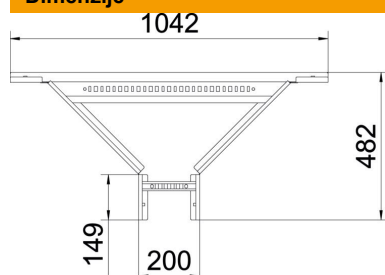

Tehnicki list

Dogradni-razdjelni element 60 FS

Broj artikla: 6225850

Razdjelni element sa zavarenim prečkama, za kabelaške ljestve visine 60 mm.
Spojnice se moraju posebno naručiti.

St Čelik

FS galvanski pocinčano

Referentni podaci

Broj artikla	6225850
Opis 1	T-dogradni element
Opis 2	za kabelaške ljestve
Proizvođač:	OBO
Dimenzija	60x200
Materijal	Čelik
Površina	pocinčano
Norma površine	DIN EN 10346
Najmanja prodajna jedinica	1
Jedinica količine	Komad
Težina	306 kg
Jedinica za težinu	kg/100 kom.

Tehnicki list

Dogradni-razdjelni element 60 FS

Broj artikla: 6225850

Dimenzije

Širina	200 mm
Visina	60 mm
Mjera B	200 mm
Mjera R	300 mm

Tehnički podaci

Izvedba prečki	Perforiran profil
Izvedba bočne stranice	plosnati profil
Izvedba spojnice	bez spojnice
Očuvanje funkcije	ne
Nehrđajući plemeniti čelik, obrađen	ne
Izvedba velikog raspona	ne
Debljina stranice	1,5 mm