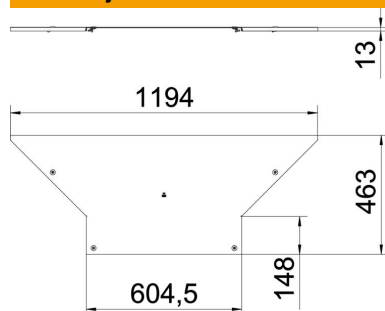

vruće pocinčano

Referentni podaci

Broj artikla	6226340
Tip	LAAD 600 R3 FT
Opis 1	Poklopac za T-dog. element
Opis 2	sa zasunima
Proizvođač:	OBO
Dimenzija	B600
Materijal	Čelik
Površina	vruće pocinčano
Norma površine	DIN EN ISO 1461
Najmanja prodajna jedinica	1
Jedinica količine	Komad
Težina	414 kg
Jedinica za težinu	kg/100 kom.

Tehnicki list

Poklopac za razdjelni element FT

Broj artikla: 6226340

Dimenzije

Širina	600 mm
Debljina lima	1,25 mm
Mjera B	600 mm

Tehnički podaci

Vrsta pričvršćivanja	Zasun
Prikladno za kabelaške ljestve	da
Prikladno za kabelašku policu	ne
Debljina materijala	1,25 mm
Nehrđajući plemeniti čelik, obrađen	ne
Izvedba velikog raspona	ne