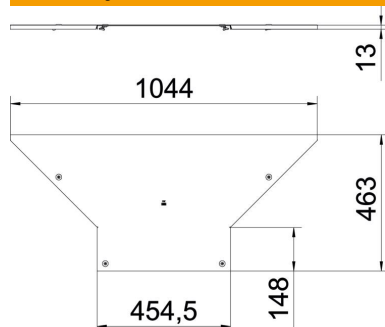

| | |
|----------------------------|----------------------------|
| Broj artikla | 6226336 |
| Tip | LAAD 450 R3 FT |
| Opis 1 | Poklopac za T-dog. element |
| Opis 2 | sa zasunima |
| Proizvođač: | OBO |
| Dimenzija | B450 |
| Materijal | Čelik |
| Površina | vruće pocinčano |
| Norma površine | DIN EN ISO 1461 |
| Najmanja prodajna jedinica | 1 |
| Jedinica količine | Komad |
| Težina | 341 kg |
| Jedinica za težinu | kg/100 kom. |

Tehnicki list

Poklopac za razdjelni element FT

Broj artikla: 6226336

Dimenzije

| | |
|---------------|---------|
| Širina | 450 mm |
| Debljina lima | 1,25 mm |
| Mjera B | 450 mm |

Tehnički podaci

| | |
|-------------------------------------|---------|
| Vrsta pričvršćivanja | Zasun |
| Prikladno za kabelaške ljestve | da |
| Prikladno za kabelašku policu | ne |
| Debljina materijala | 1,25 mm |
| Nehrđajući plemeniti čelik, obrađen | ne |
| Izvedba velikog raspona | ne |