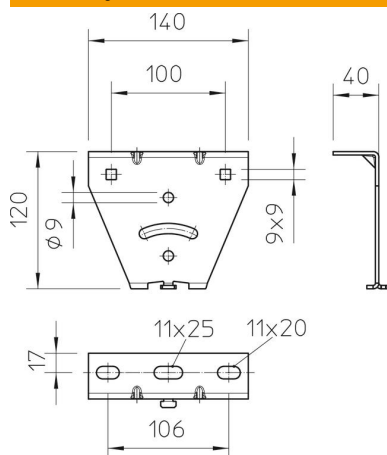

### Referentni podaci

Broj artikla	6348884
Tip	KU 3 V A2
Opis 1	Stopa
Opis 2	za US 3 i 2068, varijabilna
Proizvođač:	OBO
Dimenzija	140x120x40
Materijal	Nehrđajući čelik 1.4301
Površina	površina naknadno obrađena
Norma površine	
Najmanja prodajna jedinica	1
Jedinica količine	Komad
Težina	40 kg
Jedinica za težinu	kg/100 kom.

### Dimenzije

Duljina	140 mm
Širina	120 mm
Visina	40 mm

### Tehnički podaci

Izvedba	Stopa
Očuvanje funkcije	ne
Prikladno za pričvršćivanje poklopca	da
Prikladno za pričvršćivanje konzole	ne
Prikladno za oblike profila	U-profil
Nehrđajući plemeniti čelik, obrađen	ne
Kutno područje, maks.	90 mm
Kutno područje, min.	90 mm