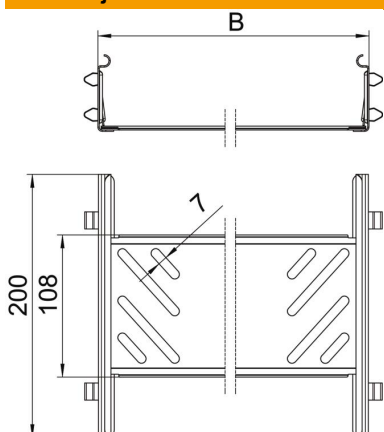

Tehnicki list

Uzdužna spojnica - set Magic® FS

Broj artikla: 6068914

Set za brzo i bezvijačno spajanje perforiranih kabljskih polica visine 60 mm. Optimirani oblik spojnice omogućuje izradu radijusa te primjenu kod izjednačavanja dužina kod većih oscilacija temperature.

- St** Čelik
- FS** galvanski pocinčano

Referentni podaci

Broj artikla	6068914
Opis 1	Ravna spojnica - set
Opis 2	za kabljski police Magic
Proizvođač:	OBO
Dimenzija	60x100x200
Materijal	Čelik
Površina	pocinčano
Norma površine	DIN EN 10346
Najmanja prodajna jedinica	1
Jedinica količine	Komad
Težina	30,5 kg
Jedinica za težinu	kg/100 kom.

Dimenzije

Dimenzije	60x100
Duljina	200 mm
Širina	100 mm
Širina	4 in
Visina	60 mm
Visina	2 in
Debljina lima	1 mm
Mjera B	100 mm

Tehnicki list

Uzdužna spojnica - set Magic® FS

Broj artikla: 6068914

Tehnički podaci

Izvedba	Uzdužna spojnica
Očuvanje funkcije	ne
Prikladno za mrežni kanal	ne
Prikladno za kabelaške ljestve	ne
Prikladno za kabelašku policu	da
Prikladno za visinu nosača kabela	60 mm
Zglobna spojnica horizontalna	ne
Zglobna spojnica vertikalna	ne
Nehrđajući plemeniti čelik, obrađen	ne
Vrsta spoja	bezvijčana spojnica