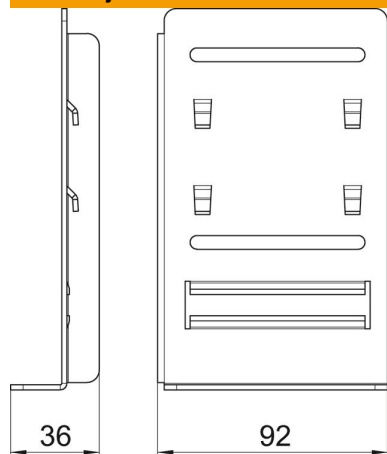

Tehnicki list

Spojni profil za širinu kanala 170 mm

Broj artikla: 6279810

Spojni profil za montažu i stabilizaciju parapetnih kanala Rapid 80 tipa GS i GA nazivne širine 170 mm.

St Čelik

FS galvanski pocinčano

Referentni podaci

Broj artikla	6279810
Tip	KSP170
Opis 1	Montažni profil
Opis 2	za GS 170 na konzolu
Proizvođač:	OBO
Dimenzija	152x92x36
Materijal	Čelik
Površina	pocinčano
Norma površine	DIN EN 10346
Najmanja prodajna jedinica	1
Jedinica količine	Komad
Težina	23,5 kg
Jedinica za težinu	kg/100 kom.

Tehnicki list

Spojni profil za širinu kanala 170 mm

Broj artikla: 6279810

Dimenzije

Duljina	92 mm
Širina	36 mm
Visina	152 mm

Tehnički podaci

ugradnja	horizontalno
bez halogena	da