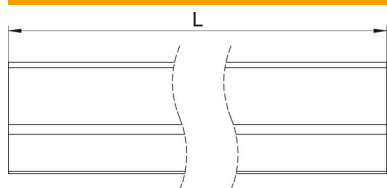

Tehnicki list

Mrežni profil

Broj artikla: 6287710

Kosa rešetka za zatvaranje otvora između parapetnog kanala i zida. Prikladne su za horizontalnu i vertikalnu montažu.

Alu Aluminij

Referentni podaci

Broj artikla	6287710
Tip	KG2RW 3000
Opis 1	Rešetka
Proizvođač:	OBO
Dimenzija	20x22x3000
Boja	bijela; RAL 9010
Materijal	Aluminij
Najmanja prodajna jedinica	3
Jedinica količine	Metar
Težina	23,1 kg
Jedinica za težinu	kg/100 m

Dimenzije

Duljina	3.000 mm
Širina	19,3 mm
Visina	21,7 mm

Tehnicki list

Mrežni profil

Broj artikla: 6287710

Tehnički podaci

bez halogena

da