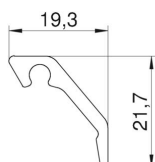

Tehnicki list

Mrežni profil

Broj artikla: 6287710

Kosa rešetka za zatvaranje otvora između parapetnog kanala i zida. Prikladne su za horizontalnu i vertikalnu montažu.

Alu Aluminij

Referentni podaci

Broj artikla	6287710
Tip	KG2RW 3000
Opis 1	Rešetka
Proizvođač:	OBO
Dimenzija	20x22x3000
Boja	bijela; RAL 9010
Materijal	Aluminij
Najmanja prodajna jedinica	3
Jedinica količine	Metar
Težina	23,1 kg
Jedinica za težinu	kg/100 m

Dimenzije

Duljina	3.000 mm
Širina	19,3 mm
Visina	21,7 mm

Tehnicki list

Mrežni profil

Broj artikla: 6287710

Tehnički podaci

bez halogena

da