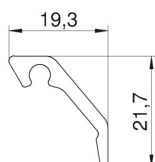

Kosa rešetka za zatvaranje otvora između parapetnog kanala i zida. Prikladne su za horizontalnu i vertikalnu montažu.

Alu Aluminij

Referentni podaci

| | |
|----------------------------|------------------|
| Broj artikla | 6287700 |
| Tip | KG2RW 2000 |
| Opis 1 | Rešetka |
| Proizvođač: | OBO |
| Dimenzija | 20x22x2000 |
| Boja | bijela; RAL 9010 |
| Materijal | Aluminij |
| Najmanja prodajna jedinica | 2 |
| Jedinica količine | Metar |
| Težina | 23,1 kg |
| Jedinica za težinu | kg/100 m |

Dimenzije

| | |
|---------|----------|
| Duljina | 2.000 mm |
| Širina | 19,3 mm |
| Visina | 21,7 mm |

Tehnicki list

Mrežni profil

Broj artikla: 6287700

Tehnički podaci

bez halogena

da