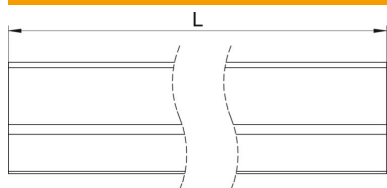

Kosa rešetka za zatvaranje otvora između parapetnog kanala i zida. Prikladne su za horizontalnu i vertikalnu montažu.

Alu Aluminij

Referentni podaci

| | |
|----------------------------|------------------|
| Broj artikla | 6287700 |
| Tip | KG2RW 2000 |
| Opis 1 | Rešetka |
| Proizvođač: | OBO |
| Dimenzija | 20x22x2000 |
| Boja | bijela; RAL 9010 |
| Materijal | Aluminij |
| Najmanja prodajna jedinica | 2 |
| Jedinica količine | Metar |
| Težina | 23,1 kg |
| Jedinica za težinu | kg/100 m |

Dimenzije

| | |
|---------|----------|
| Duljina | 2.000 mm |
| Širina | 19,3 mm |
| Visina | 21,7 mm |

Tehnicki list

Mrežni profil

Broj artikla: 6287700

Tehnički podaci

bez halogena

da