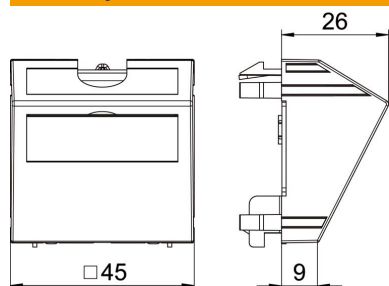

PC Polikarbonat

Referentni podaci

Broj artikla	6117422
Tip	KAL-K11 AL1
Opis 1	izlaz za kabele
Opis 2	sa stezaljkom za rastereć.
Proizvođač:	OBO
Dimenzija	45x45mm
Boja	aluminij
Materijal	Polikarbonat
Najmanja prodajna jedinica	1
Jedinica količine	Komad
Težina	3,5 kg
Jedinica za težinu	kg/100 kom.

Tehnicki list

Izlaz za kabele presjeka 3-11 mm, lakirani aluminij

Broj artikla: 6117422

Dimenzije

Širina	45 mm
Visina	45 mm

Tehnički podaci

Broj jedinica	1
Izvedba površine	mat
Vrsta pričvršćivanja	Stežno pričvršćenje
Izvedba na istoj razini	da
Prikladno za ugradnu instalaciju	ne
Prikladno za parapetni kanal	da
Prikladno za podnu kutiju	ne
Prikladno za podžbuknu instalaciju	ne
bez halogena	da
Preklopni poklopac	ne
Smjer montaže	horizontalan i vertikaln
Tekstualno/natpisno polje	da
Dubina	26 mm
prozirno	ne