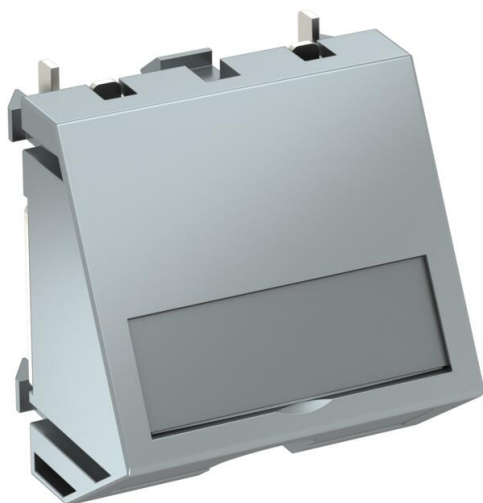

Tehnicki list

Izlaz za kabele presjeka 3-11 mm, lakirani aluminij

Broj artikla: 6117422

2-djelni izlaz za kabele s natisnim poljem, sastoji se od nosača kabela s obujmicom za rasterećenje i poklopcem. Obujmica je namijenjena za kabele promjera 3-11 mm. Za vodoravnu i okomitu ugradnju.

PC Polikarbonat

Referentni podaci

Broj artikla	6117422
Tip	KAL-K11 AL1
Opis 1	izlaz za kabele
Opis 2	sa stezaljkom za rastereć.
Proizvođač:	OBO
Dimenzija	45x45mm
Boja	aluminij
Materijal	Polikarbonat
Najmanja prodajna jedinica	1
Jedinica količine	Komad
Težina	3,5 kg
Jedinica za težinu	kg/100 kom.

Tehnicki list

Izlaz za kabele presjeka 3-11 mm, lakirani aluminij

Broj artikla: 6117422

Dimenzije

Širina	45 mm
Visina	45 mm

Tehnički podaci

Broj jedinica	1
Izvedba površine	mat
Vrsta pričvršćivanja	Stežno pričvršćenje
Izvedba na istoj razini	da
Prikladno za ugradnu instalaciju	ne
Prikladno za parapetni kanal	da
Prikladno za podnu kutiju	ne
Prikladno za podžbuknu instalaciju	ne
bez halogena	da
Preklopni poklopac	ne
Smjer montaže	horizontalan i vertikaln
Tekstualno/natpisno polje	da
Dubina	26 mm
prozirno	ne