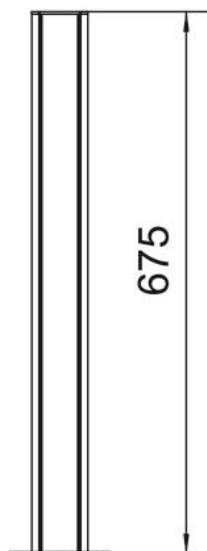

ISS instalacijski stupić od aluminija s otvorom sustava od 45 mm.

Set koji se sastoji od:
1 stupac sa postoljem
Ukupna duljina: 675 mm
1 aluminijski gornji dio
Duljina: 675 mm

Dizajn ovog ISS instalacijskog stupa temelji se na izuzetno tankom, okruglom aluminijskom profilu, koji na prednjoj strani prikazuje glatki gornji dio serije parapetnih kanala Rapid 45. Otvor sustava od 45 mm prikladan je za direktnu ugradnju sklopki i priključnica serije Modul 45®. Ugradni prostor teoretski je dovoljan za 14 Modul 45® elektroelemenata. Ako se koriste elementi serije Modul 45 connect® ili kabeli kojima je potrebno više prostora, smanjuje se broj ugradnih elemenata. Alternativno je moguća ugradnja pregrade tip 2371/40 (6023096).

Alu Aluminij

Referentni podaci

Broj artikla	6290090
Tip	ISSRHSM45RW
Opis 1	Medijski stupić
Opis 2	podni
Proizvođač:	OBO
Dimenzija	675x70x60
Boja	bijela; RAL 9010
Materijal	Aluminij
Najmanja prodajna jedinica	1
Jedinica količine	Komad
Težina	135 kg
Jedinica za težinu	kg/100 kom.

Tehnicki list

Medijski stupić, tip ISSRHSM45

Broj artikla: 6290090

Dimenzije

Duljina	675 mm
Širina	70 mm
Visina	59,5 mm

Tehnički podaci

Broj ugradnih elemenata	1
Broj komora	1 St.
Izvedba	jednostrano
Vrsta pričvršćivanja	Postolje
Montaža na pod	da
Stropna montaža	ne
Neprekidni profil	da
bez halogena	da
Uvodnica	dolje
Širina poklopca	45 mm
Može se prilagoditi	ne
Oblik stupa	okruglo

Tehnicki list

Medijski stupić, tip ISSRHSM45

Broj artikla: 6290090

Tehnički podaci

Min. visina stupa	675 mm
podesivo	ne
Već ožičeno	ne