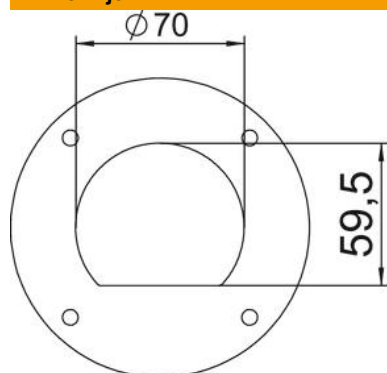

ISS instalacijski stupić od aluminija s otvorom sustava od 45 mm.

Set koji se sastoji od:
1 stupac sa postoljem
Ukupna duljina: 675 mm
1 aluminijski gornji dio
Duljina: 675 mm

Dizajn ovog ISS instalacijskog stupa temelji se na izuzetno tankom, okruglom aluminijskom profilu, koji na prednjoj strani prikazuje glatki gornji dio serije parapetnih kanala Rapid 45. Otvor sustava od 45 mm prikladan je za direktnu ugradnju sklopki i priključnica serije Modul 45®. Ugradni prostor teoretski je dovoljan za 14 Modul 45® elektroelemenata. Ako se koriste elementi serije Modul 45 connect® ili kabeli kojima je potrebno više prostora, smanjuje se broj ugradnih elemenata. Alternativno je moguća ugradnja pregrade tip 2371/40 (6023096).

Alu Aluminij

Referentni podaci

Broj artikla	6290090
Tip	ISSRHSM45RW
Opis 1	Medijski stupić
Opis 2	podni
Proizvođač:	OBO
Dimenzija	675x70x60
Boja	bijela; RAL 9010
Materijal	Aluminij
Najmanja prodajna jedinica	1
Jedinica količine	Komad
Težina	135 kg
Jedinica za težinu	kg/100 kom.

Tehnicki list

Medijski stupić, tip ISSRHSM45

Broj artikla: 6290090

Dimenzije

Duljina	675 mm
Širina	70 mm
Visina	59,5 mm

Tehnički podaci

Broj ugradnih elemenata	1
Broj komora	1 St.
Izvedba	jednostrano
Vrsta pričvršćivanja	Postolje
Montaža na pod	da
Stropna montaža	ne
Neprekidni profil	da
bez halogena	da
Uvodnica	dolje
Širina poklopca	45 mm
Može se prilagoditi	ne
Oblik stupa	okruglo