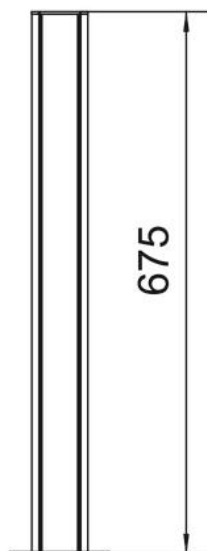

ISS instalacijski stupić od aluminija s otvorom sustava od 45 mm.

Set koji se sastoji od:

1 stupac sa postoljem

Ukupna duljina: 675 mm

1 aluminijski gornji dio

Duljina: 675 mm

Dizajn ovog ISS instalacijskog stupa temelji se na izuzetno tankom, okruglom aluminijskom profilu, koji na prednjoj strani prikazuje glatki gornji dio serije parapetnih kanala Rapid 45. Otvor sustava od 45 mm prikladan je za direktnu ugradnju sklopki i priključnica serije Modul 45®. Ugradni prostor teoretski je dovoljan za 14 Modul 45® elektroelemenata. Ako se koriste elementi serije Modul 45 connect® ili kabeli kojima je potrebno više prostora, smanjuje se broj ugradnih elemenata. Alternativno je moguća ugradnja pregrade tip 2371/40 (6023096).

Alu Aluminij

EL eloksirano

Referentni podaci

Broj artikla	6290091
Tip	ISSRHSM45EL
Opis 1	Medijski stupić
Opis 2	podni
Proizvođač:	OBO
Dimenzija	675x70x60
Materijal	Aluminij
Površina	eloksiran
Norma površine	
Najmanja prodajna jedinica	1
Jedinica količine	Komad
Težina	135 kg
Jedinica za težinu	kg/100 kom.

Tehnicki list

Medijski stupić, tip ISSRHSM45

Broj artikla: 6290091

Dimenzije

Duljina	675 mm
Širina	70 mm
Visina	59,5 mm

Tehnički podaci

Broj ugradnih elemenata	1
Broj komora	1 St.
Izvedba	jednostrano
Vrsta pričvršćivanja	Postolje
Montaža na pod	da
Stropna montaža	ne
Neprekidni profil	da
bez halogena	da
Uvodnica	dolje
Širina poklopca	45 mm
Može se prilagoditi	ne
Oblik stupa	okruglo

Tehnicki list

Medijski stupić, tip ISSRHSM45

Broj artikla: 6290091

Tehnički podaci

Min. visina stupa	675 mm
podesivo	ne
Već ožičeno	ne