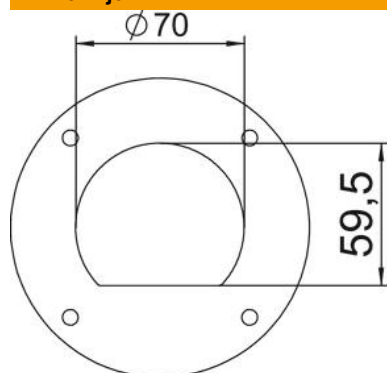

ISS instalacijski stupić od aluminija s otvorom sustava od 45 mm.

Set koji se sastoji od:

1 stupac sa postoljem

Ukupna duljina: 675 mm

1 aluminijski gornji dio

Duljina: 675 mm

Dizajn ovog ISS instalacijskog stupa temelji se na izuzetno tankom, okruglom aluminijskom profilu, koji na prednjoj strani prikazuje glatki gornji dio serije parapetnih kanala Rapid 45. Otvor sustava od 45 mm prikladan je za direktnu ugradnju sklopki i priključnica serije Modul 45®. Ugradni prostor teoretski je dovoljan za 14 Modul 45® elektroelemenata. Ako se koriste elementi serije Modul 45 connect® ili kabeli kojima je potrebno više prostora, smanjuje se broj ugradnih elemenata. Alternativno je moguća ugradnja pregrade tip 2371/40 (6023096).

Alu Aluminij

EL eloksirano

Referentni podaci

Broj artikla	6290091
Tip	ISSRHSM45EL
Opis 1	Medijski stupić
Opis 2	podni
Proizvođač:	OBO
Dimenzija	675x70x60
Materijal	Aluminij
Površina	eloksiran
Norma površine	
Najmanja prodajna jedinica	1
Jedinica količine	Komad
Težina	135 kg
Jedinica za težinu	kg/100 kom.

Tehnicki list

Medijski stupić, tip ISSRHSM45

Broj artikla: 6290091

Dimenzije

Duljina	675 mm
Širina	70 mm
Visina	59,5 mm

Tehnički podaci

Broj ugradnih elemenata	1
Broj komora	1 St.
Izvedba	jednostrano
Vrsta pričvršćivanja	Postolje
Montaža na pod	da
Stropna montaža	ne
Neprekidni profil	da
bez halogena	da
Uvodnica	dolje
Širina poklopca	45 mm
Može se prilagoditi	ne
Oblik stupa	okruglo