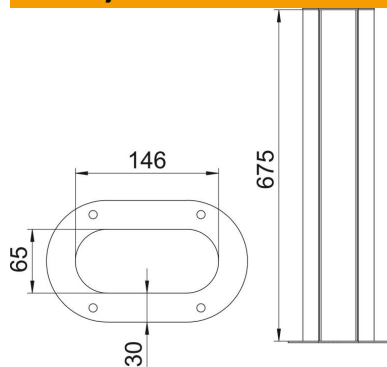

## Medijski stupić, tip ISSOGHS70140

Broj artikla: 6289098

ISS instalacijski stupić od aluminija s otvorom sustava od 76,5 mm.

Set sadrži sljedeće :

1 stup s jednom komorom s postoljem

ukupna dužina : 675 mm

### Referentni podaci

Broj artikla	6289098
Tip	ISSOGHS70140RW
Opis 1	Medijski stupić
Opis 2	podni
Proizvođač:	OBO
Dimenzija	675x146x65
Boja	bijela; RAL 9010
Materijal	Aluminij
Najmanja prodajna jedinica	1
Jedinica količine	Komad
Težina	220,5 kg
Jedinica za težinu	kg/100 kom.

## Dimenzije

Duljina	675 mm
Širina	146 mm
Visina	65 mm

## Tehnički podaci

Broj ugradnih elemenata	1
Broj komora	1 St.
Izvedba	jednostrano
Vrsta pričvršćivanja	Postolje
Montaža na pod	da
Stropna montaža	ne
Neprekidni profil	da
bez halogena	da
Uvodnica	dolje
Širina poklopca	76,5 mm
Može se prilagoditi	ne
Oblik stupa	ovalno
Min. visina stupa	675 mm
podesivo	ne
Već ožičeno	ne