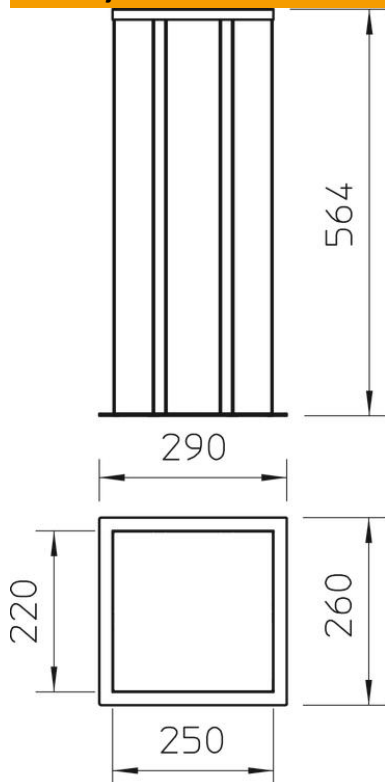

### Referentni podaci

Broj artikla	6290073
Tip	ISSHS6EL
Opis 1	Medijski stupić
Proizvođač:	OBO
Dimenzija	564x290x260
Materijal	Aluminij
Površina	eloksiran
Norma površine	
Najmanja prodajna jedinica	1
Jedinica količine	Komad
Težina	720 kg
Jedinica za težinu	kg/100 kom.

## Dimenzije

Duljina	564 mm
Širina	290 mm
Visina	260 mm

## Tehnički podaci

Broj ugradnih elemenata	6
Broj komora	6 St.
Izvedba	ostalo
Vrsta pričvršćivanja	pričvrstiti vijkom
Montaža na pod	da
Stropna montaža	ne
Neprekidni profil	da
bez halogena	da
Uvodnica	dolje
Širina poklopca	76,5 mm
Može se prilagoditi	ne
Oblik stupa	pravokutno
Min. visina stupa	564 mm
podesivo	ne
Već ožičeno	ne