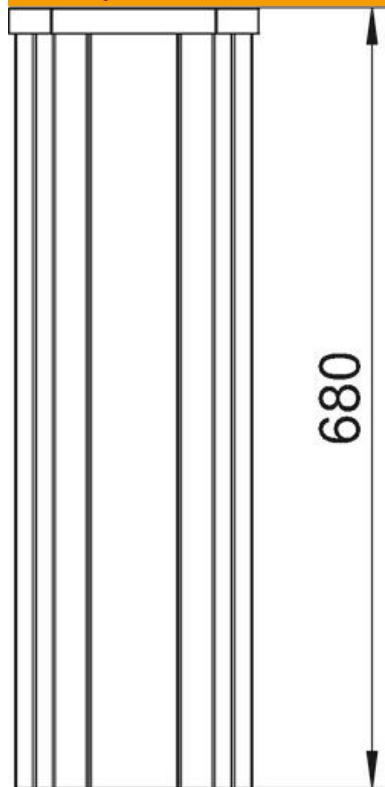

Tehnicki list

Medijski stupić, tip ISSHS4

Broj artikla: 6286700

ISS instalacijski stupić od čelika s otvorom sustava sa sve 4 strane veličine 76,5 mm .

Isporučuje se neopremljen, a može se opremiti standardnim elektroelementima, 6 elementa po jednoj strani (prikjučnice, telefon itd.), najviše 24 elemenata. Stupić se pričvršćuje direktno na pod. Ugradne kutije treba posebno naručiti. Instalacijski stupić prikladan je za montažu ugradnih kutija serije 71GD....

St Čelik

Referentni podaci

Broj artikla	6286700
Tip	ISSHS4 61OT3RW
Opis 1	Instalacijski polustupić
Opis 2	s otvorom 80
Proizvođač:	OBO
Dimenzija	680x212x212
Boja	bijela; RAL 9010
Materijal	Čelik
Najmanja prodajna jedinica	1
Jedinica količine	Komad
Težina	1050 kg
Jedinica za težinu	kg/100 kom.

Tehnicki list

Medijski stupić, tip ISSHS4

Broj artikla: 6286700

Dimenzije

Duljina	680 mm
Širina	212 mm
Visina	212 mm

Tehnicki list

Medijski stupić, tip ISSHS4

Broj artikla: 6286700

Tehnički podaci

Broj ugradnih elemenata	4
Broj komora	4 St.
Izvedba	ostalo
Vrsta pričvršćivanja	pričvrstiti vijkom
Montaža na pod	da
Stropna montaža	ne
Neprekidni profil	da
bez halogena	da
Uvodnica	dolje
Širina poklopca	76,5 mm
Može se prilagoditi	ne
Oblik stupa	kvadratno
Min. visina stupa	680 mm
podesivo	ne
Već ožičeno	ne