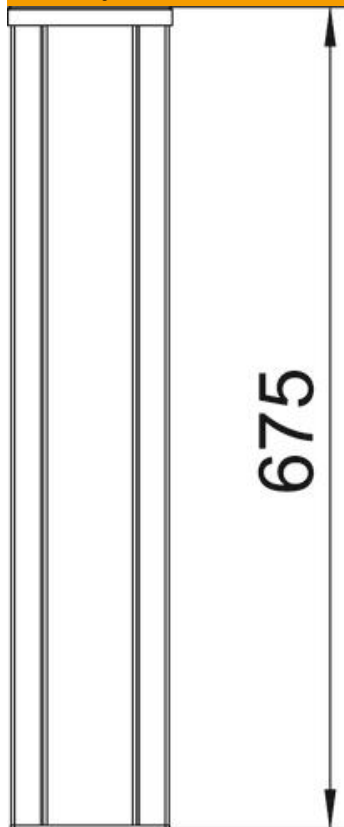

Tehnicki list

Medijski stupić, tip ISSHS140700

Broj artikla: 6290043

ISS instalacijski stupić s dvije komore, od aluminija s otvorom sustava od 76,5 mm.

Isporučuje se neopremljen, a može se opremiti standardnim elektroelementima (priključnica, telefon, itd.), najviše 10 elemenata.

Alu Aluminij

EL eloksirano

Referentni podaci

Broj artikla	6290043
Tip	ISSHS140700EL
Opis 1	Medijski stupić
Opis 2	podni
Proizvođač:	OBO
Dimenzija	675x130x140
Materijal	Aluminij
Površina	eloksiran
Norma površine	
Najmanja prodajna jedinica	1
Jedinica količine	Komad
Težina	466 kg
Jedinica za težinu	kg/100 kom.

Tehnicki list

Medijski stupić, tip ISSHS140700

Broj artikla: 6290043

Dimenzije

Duljina	675 mm
Širina	130 mm
Visina	140 mm

Tehnički podaci

Broj ugradnih elemenata	2
Broj komora	2 St.

Tehnicki list

Medijski stupić, tip ISSHS140700

Broj artikla: 6290043

Tehnički podaci

Izvedba	dvostrani
Vrsta pričvršćivanja	pričvrstiti vijkom
Montaža na pod	da
Stropna montaža	ne
Neprekidni profil	da
bez halogena	da
Uvodnica	dolje
Širina poklopca	76,5 mm
Može se prilagoditi	ne
Oblik stupa	pravokutno
Min. visina stupa	675 mm
podesivo	ne
Već ožičeno	ne