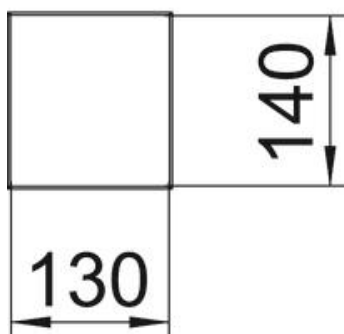

Alu Aluminij

EL eloksirano

Referentni podaci

Broj artikla	6290043
Tip	ISSHS140700EL
Opis 1	Medijski stupić
Opis 2	podni
Proizvođač:	OBO
Dimenzija	675x130x140
Materijal	Aluminij
Površina	eloksiran
Norma površine	
Najmanja prodajna jedinica	1
Jedinica količine	Komad
Težina	466 kg
Jedinica za težinu	kg/100 kom.

Tehnicki list

Medijski stupić, tip ISSHS140700

Broj artikla: 6290043

Dimenzije

Duljina	675 mm
Širina	130 mm
Visina	140 mm

Tehnički podaci

Broj ugradnih elemenata	2
Broj komora	2 St.

Tehnicki list