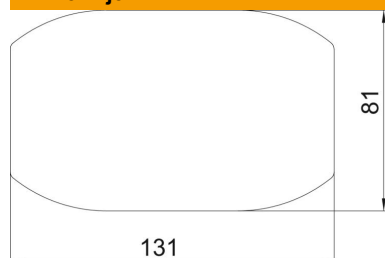

Tehnicki list

Gumena podloga za ISSDM45

Broj artikla: 6290372

Gumena podloga za pričvršćivanje podno-stropnih instalacijskih stupića bez skli-
zanja tip ISSDM45.

GUM Guma

Referentni podaci

Broj artikla	6290372
Tip	ISSGUDM45
Opis 1	Gumena podloška
Opis 2	za ISSDM45
Proizvođač:	OBO
Dimenzija	131x81x4
Boja	crno
Materijal	Guma
Najmanja prodajna jedinica	1
Jedinica količine	Komad
Težina	4,6 kg
Jedinica za težinu	kg/100 kom.

Tehnicki list

Gumena podloga za ISSDM45

Broj artikla: 6290372

Dimenzije

Duljina	131 mm
Širina	81 mm
Visina	4 mm

Tehnički podaci

Vrsta dodatnog pribora	Gumena podloška
bez halogena	ne