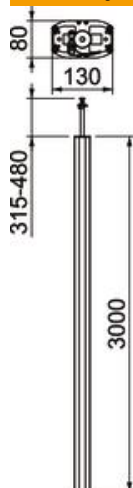

ISS instalacijski stupić od aluminija s otvorom sustava od 45 mm.

Set koji se sastoji od:

1 dvostruki stup sa steznim nastavkom

Ukupna duljina: 3315 mm - 3480 mm

1 stropni nosač s uređajem za zatezanje

2 gornja dijela aluminij duljine 3000 mm

Stezni uređaj pričvršćen na vrh ISS instalacijskog stupa može se varijabilno namjestiti od 315 - 480 mm. Stupić je dobavljen u bijeloj boji ili od eloksiranog aluminija. Osnova stupića je ovalni aluminijski profil. Nasuprot se nalaze dva otvora sustava od 45 mm za izravnu ugradnju ugradnih elektroelemenata Modul 45.

Alu Aluminij

Referentni podaci

Broj artikla	6289970
Tip	ISSDM45RW
Opis 1	Medijski stupić
Opis 2	podno/stropni
Proizvođač:	OBO
Dimenzija	3000x80x130
Boja	bijela; RAL 9010
Materijal	Aluminij
Najmanja prodajna jedinica	1
Jedinica količine	Komad
Težina	1172 kg
Jedinica za težinu	kg/100 kom.

Tehnicki list

Medijski stupić, tip ISSDM45

Broj artikla: 6289970

Dimenzije

Duljina	3.000 mm
Širina	80 mm
Visina	130 mm

Tehnički podaci

Broj ugradnih elemenata	2
Broj komora	2 St.
Izvedba	dvostrani
Vrsta pričvršćivanja	Zatezni mehanizam
Montaža na pod	da
Stropna montaža	da
Neprekidni profil	da
bez halogena	da
Maks. podešavanje visine	480 mm
Min. podešavanje visine	315 mm
Uvodnica	gore/dolje
Širina poklopca	45 mm
Može se prilagoditi	ne
Oblik stupa	ovalno
Maks. visina stupa	3480 mm
Min. visina stupa	3315 mm
podesivo	da
Već ožičeno	ne