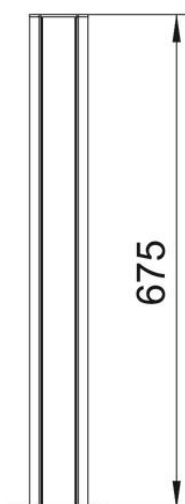

Tehnicki list

Medijski stupić, tip ISSDHSM45

Broj artikla: 6289980

ISS instalacijski stupić od aluminija, s otvorom sustava od 45 mm za direktnu ugradnju sklopki i priključnica serije Modul 45.

Stup koji se sastoji od:
1 dvodijelni stup s bazom
Ukupna duljina 675 mm
2 gornja dijela aluminij
Duljina 675 mm

Dizajn ovog instalacijskog stupa temelji se na izuzetno tankom, ovalnom aluminijskom profilu, koji na obje uske strane ovala prikazuje gornji dio serije parapetnih kanala Rapid 45. Otvor sustava od 45 mm prikladan je za direktnu ugradnju sklopki i priključnica serije Modul 45®. Ugradni prostor teoretski je dovoljan za 2 x 14 Modul 45® elektroelemenata. Ako se koriste elementi serije Modul 45 connect® ili kabeli kojima je potrebno više prostora, smanjuje se broj ugradnih elemenata. Alternativno je moguća ugradnja pregrade tip 2371/40 (6023096).

Alu Aluminij

Referentni podaci

Broj artikla	6289980
Tip	ISSDHSM45RW
Opis 1	Medijski stupić
Opis 2	podni
Proizvođač:	OBO
Dimenzija	675x80x130
Boja	bijela; RAL 9010
Materijal	Aluminij
Najmanja prodajna jedinica	1
Jedinica količine	Komad
Težina	281,5 kg
Jedinica za težinu	kg/100 kom.

Tehnicki list

Medijski stupić, tip ISSDHSM45

Broj artikla: 6289980

Dimenzije

Duljina	675 mm
Širina	80 mm
Visina	130 mm

Tehnički podaci

Broj ugradnih elemenata	2
Broj komora	2 St.
Izvedba	dvostrani
Vrsta pričvršćivanja	Postolje
Montaža na pod	da
Štopna montaža	ne
Neprekidni profil	da
bez halogena	da
Uvodnica	dolje
Širina poklopca	45 mm
Može se prilagoditi	ne
Oblik stupa	ovalno
Min. visina stupa	675 mm
podesivo	ne
Već ožičeno	ne