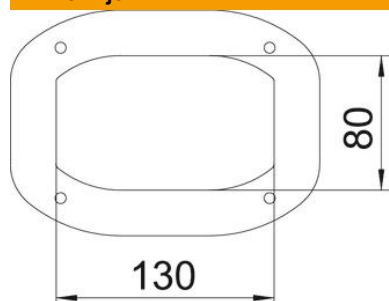

Tehnicki list

Medijski stupić, tip ISSDHSM45

Broj artikla: 6289980

ISS instalacijski stupić od aluminija, s otvorom sustava od 45 mm za direktnu ugradnju sklopki i priključnica serije Modul 45.

Stup koji se sastoji od:
1 dvodijelni stup s bazom
Ukupna duljina 675 mm
2 gornja dijela aluminij
Duljina 675 mm

Dizajn ovog instalacijskog stupa temelji se na izuzetno tankom, ovalnom aluminijskom profilu, koji na obje uske strane ovala prikazuje gornji dio serije parapetnih kanala Rapid 45. Otvor sustava od 45 mm prikladan je za direktnu ugradnju sklopki i priključnica serije Modul 45®. Ugradni prostor teoretski je dovoljan za 2 x 14 Modul 45® elektroelemenata. Ako se koriste elementi serije Modul 45 connect® ili kabeli kojima je potrebno više prostora, smanjuje se broj ugradnih elemenata. Alternativno je moguća ugradnja pregrade tip 2371/40 (6023096).

Alu Aluminij

Referentni podaci

Broj artikla	6289980
Tip	ISSDHSM45RW
Opis 1	Medijski stupić
Opis 2	podni
Proizvođač:	OBO
Dimenzija	675x80x130
Boja	bijela; RAL 9010
Materijal	Aluminij
Najmanja prodajna jedinica	1
Jedinica količine	Komad
Težina	281,5 kg
Jedinica za težinu	kg/100 kom.

Tehnicki list

Medijski stupić, tip ISSDHSM45

Broj artikla: 6289980

Dimenzije

Duljina	675 mm
Širina	80 mm
Visina	130 mm

Tehnički podaci

Broj ugradnih elemenata	2
Broj komora	2 St.
Izvedba	dvostrani
Vrsta pričvršćivanja	Postolje
Montaža na pod	da
Štopna montaža	ne
Neprekidni profil	da
bez halogena	da
Uvodnica	dolje
Širina poklopca	45 mm
Može se prilagoditi	ne
Oblik stupa	ovalno
Min. visina stupa	675 mm
podesivo	ne
Već ožičeno	ne