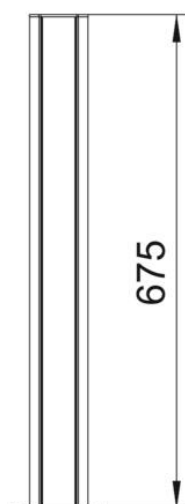

Tehnicki list

Medijski stupić, tip ISSDHSM45

Broj artikla: 6289982

ISS instalacijski stupić od aluminija, s otvorom sustava od 45 mm za direktnu ugradnju sklopki i priključnica serije Modul 45.

Stup koji se sastoji od:
1 dvodijelni stup s bazom
Ukupna duljina 675 mm
2 gornja dijela aluminij
Duljina 675 mm

Dizajn ovog instalacijskog stupa temelji se na izuzetno tankom, ovalnom aluminijskom profilu, koji na obje uske strane ovala prikazuje gornji dio serije parapetnih kanala Rapid 45. Otvor sustava od 45 mm prikladan je za direktnu ugradnju sklopki i priključnica serije Modul 45®. Ugradni prostor teoretski je dovoljan za 2 x 14 Modul 45® elektroelemenata. Ako se koriste elementi serije Modul 45 connect® ili kabeli kojima je potrebno više prostora, smanjuje se broj ugradnih elemenata. Alternativno je moguća ugradnja pregrade tip 2371/40 (6023096).

Alu Aluminij

EL eloksirano

Referentni podaci

Broj artikla	6289982
Tip	ISSDHSM45EL
Opis 1	Medijski stupić
Opis 2	podni
Proizvođač:	OBO
Dimenzija	675x80x130
Materijal	Aluminij
Površina	eloksiran
Norma površine	
Najmanja prodajna jedinica	1
Jedinica količine	Komad
Težina	281,5 kg
Jedinica za težinu	kg/100 kom.

Tehnicki list

Medijski stupić, tip ISSDHSM45

Broj artikla: 6289982

Dimenzije

Duljina	675 mm
Širina	80 mm
Visina	130 mm

Tehnički podaci

Broj ugradnih elemenata	2
Broj komora	2 St.
Izvedba	dvostrani
Vrsta pričvršćivanja	Postolje
Montaža na pod	da
Štopna montaža	ne
Neprekidni profil	da
bez halogena	da
Uvodnica	dolje
Širina poklopca	45 mm
Može se prilagoditi	ne
Oblik stupa	ovalno
Min. visina stupa	675 mm
podesivo	ne
Već ožičeno	ne