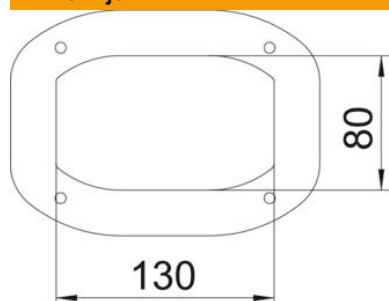

Tehnicki list

Medijski stupić, tip ISSDHSM45

Broj artikla: 6289982

ISS instalacijski stupić od aluminija, s otvorom sustava od 45 mm za direktnu ugradnju sklopki i priključnica serije Modul 45.

Stup koji se sastoji od:
1 dvodijelni stup s bazom
Ukupna duljina 675 mm
2 gornja dijela aluminij
Duljina 675 mm

Dizajn ovog instalacijskog stupa temelji se na izuzetno tankom, ovalnom aluminijskom profilu, koji na obje uske strane ovala prikazuje gornji dio serije parapetnih kanala Rapid 45. Otvor sustava od 45 mm prikladan je za direktnu ugradnju sklopki i priključnica serije Modul 45®. Ugradni prostor teoretski je dovoljan za 2 x 14 Modul 45® elektroelemenata. Ako se koriste elementi serije Modul 45 connect® ili kabeli kojima je potrebno više prostora, smanjuje se broj ugradnih elemenata. Alternativno je moguća ugradnja pregrade tip 2371/40 (6023096).

Alu Aluminij

EL eloksirano

Referentni podaci

Broj artikla	6289982
Tip	ISSDHSM45EL
Opis 1	Medijski stupić
Opis 2	podni
Proizvođač:	OBO
Dimenzija	675x80x130
Materijal	Aluminij
Površina	eloksiran
Norma površine	
Najmanja prodajna jedinica	1
Jedinica količine	Komad
Težina	281,5 kg
Jedinica za težinu	kg/100 kom.

Tehnicki list

Medijski stupić, tip ISSDHSM45

Broj artikla: 6289982

Dimenzije

Duljina	675 mm
Širina	80 mm
Visina	130 mm

Tehnički podaci

Broj ugradnih elemenata	2
Broj komora	2 St.
Izvedba	dvostrani
Vrsta pričvršćivanja	Postolje
Montaža na pod	da
Štopna montaža	ne
Neprekidni profil	da
bez halogena	da
Uvodnica	dolje
Širina poklopca	45 mm
Može se prilagoditi	ne
Oblik stupa	ovalno
Min. visina stupa	675 mm
podesivo	ne
Već ožičeno	ne