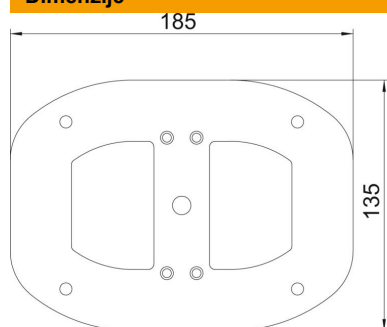

Tehnicki list

Postolje za ISSDM45

Broj artikla: 6290347

Podna oplata s vidljivim rubom od 30 mm i 4 pričvrtna otvora Ø 8,5 mm.

St	Čelik
FSK	galvanizirano/plastificirano

Referentni podaci

Broj artikla	6290347
Tip	ISSBPDM45RW
Opis 1	Montažna pločica
Opis 2	za ISSDM45
Proizvođač:	OBO
Dimenzija	185x135x3
Boja	bijela; RAL 9010
Materijal	Čelik
Površina	galvanizirano/plastificirano
Norma površine	DIN EN 10346
Najmanja prodajna jedinica	1
Jedinica količine	Komad
Težina	39 kg
Jedinica za težinu	kg/100 kom.

Tehnicki list

Postolje za ISSDM45

Broj artikla: 6290347

Dimenzije

Duljina	185 mm
Širina	135 mm
Visina	3 mm

Tehnički podaci

Podesivo	ne
bez halogena	da