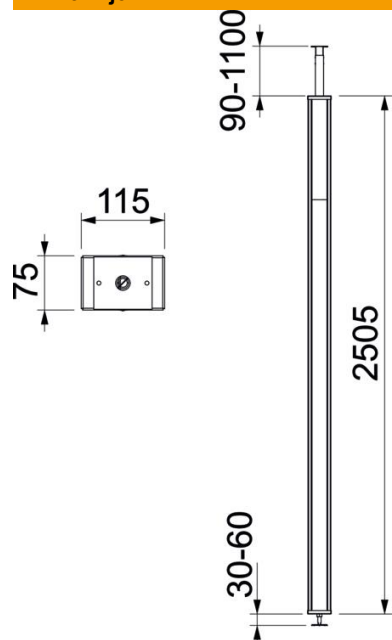

ISS instalacijski stupić od čeličnog aluminija s otvorom sustava od 76,5 mm.

Set koji se sastoji od:

1 pojedinačni stup sa steznim nastavkom

Ukupna duljina: 2625 mm - 3665 mm

1 stropni nosač s teleskopskim profilom

1 gornji dio od čeličnog lima

Duljina: 2500 mm

PVC pregrada od 2 m i 2 kopče za gornji dio uključeni su u opseg isporuke.

Instalacijski stupić je prikladan za prihvat ugradnih kutija serije 71GD....

prikladan.

Medijski stupić isporučuje se montiran i može se odmah koristiti. Ovisno o mjestu ugradnje, može se koristiti sljedeći dodatni pribor.

St Čelik

Referentni podaci

Broj artikla	6286530
Opis 1	medijski stupić
Opis 2	podno /stropni OT čelik
Proizvođač:	OBO
Dimenzija	2505x115x75
Boja	bijela; RAL 9010
Materijal	Čelik
Najmanja prodajna jedinica	1
Jedinica količine	Komad
Težina	1121 kg
Jedinica za težinu	kg/100 kom.

Tehnicki list

Čelični medijski stupić s poklopcem

Broj artikla: 6286530

Dimenzije

Duljina	2.505 mm
Širina	115 mm
Visina	75 mm

Tehnički podaci

Broj ugradnih elemenata	1
Broj komora	1 St.
Izvedba	jednostrano
Vrsta pričvršćivanja	Teleskop
Montaža na pod	ne
Stropna montaža	da
Neprekidni profil	da
bez halogena	da
Maks. podešavanje visine	1100 mm
Min. podešavanje visine	90 mm
Uvodnica	gore
Širina poklopca	76,5 mm
Može se prilagoditi	ne
Oblik stupa	pravokutno
Maks. visina stupa	3700 mm
Min. visina stupa	2600 mm
podesivo	da
Već ožičeno	ne