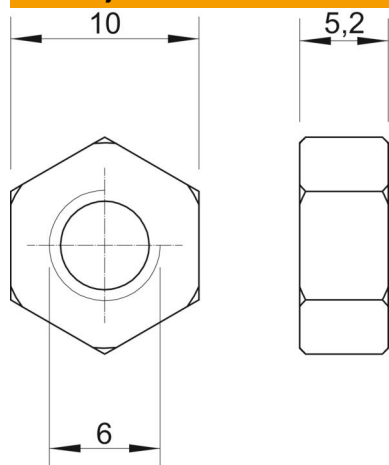

Šesterokutna matica prema DIN 934 s metričkim navojem.

CE

**A2** Nehrđajući čelik

**2B** neprerađen, naknadno obrađen

### Referentni podaci

Broj artikla	3397068
Tip	HN M6 A2
Opis 1	Matica
Proizvođač:	OBO
Dimenzija	M6
Materijal	Nehrđajući čelik
Površina	površina naknadno obrađena
Norma površine	
Najmanja prodajna jedinica	100
Jedinica količine	Komad
Težina	0,215 kg
Jedinica za težinu	kg/100 kom.

## Šesterokutna matica DIN 934 V2A

Broj artikla: 3397068

### Dimenzije

Mjera d	6 mm
Mjera h	5,2 mm