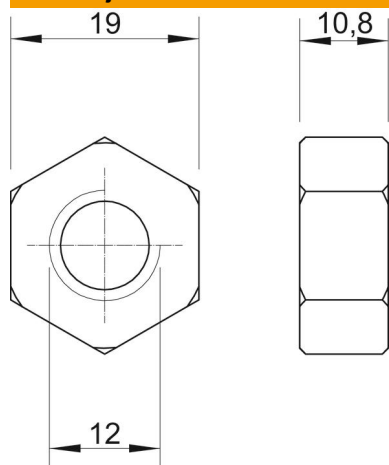

Šesterokutna matica prema DIN 934 s metričkim navojem.

CE

A2 Nehrđajući čelik

2B neprerađen, naknadno obrađen

Referentni podaci

Broj artikla	3397114
Tip	HN M12 A2
Opis 1	Matica
Proizvođač:	OBO
Dimenzija	M12
Materijal	Nehrđajući čelik
Površina	površina naknadno obrađena
Norma površine	
Najmanja prodajna jedinica	100
Jedinica količine	Komad
Težina	1,73 kg
Jedinica za težinu	kg/100 kom.

Tehnicki list

Šesterokutna matica DIN 934 V2A

Broj artikla: 3397114

Dimenzije

Mjera d	12 mm
Mjera h	10,8 mm

Tehnički podaci

Navoj	M12
Navoj metrički	12
Vrsta navoja	metrički
bez halogena	da
S prirubnicom	ne
Širina ključa	19
Samoosiguravajući	ne
Lijevi navoj	ne
Navoj imperijalno	1/2 inča
Izvedba matice	Matica
Spajanje vijaka matice	Vanjski šesterokut