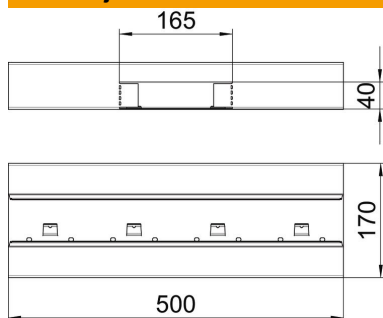

Tehnicki list

T-element, simetričan, za parapetni kanal Rapid 80, tip GS-S70170

Broj artikla: 6277660

T-element prikladan za direktnu zidnu montažu.

St Čelik

Referentni podaci

Broj artikla	6277660
Tip	GS-ST70170RW
Opis 1	T-element
Opis 2	simetričan
Proizvođač:	OBO
Dimenzija	70x170x500
Boja	bijela; RAL 9010
Materijal	Čelik
Najmanja prodajna jedinica	1
Jedinica količine	Komad
Težina	172 kg
Jedinica za težinu	kg/100 kom.

Tehnicki list

T-element, simetričan, za parapetni kanal Rapid 80, tip GS-S70170

Broj artikla: 6277660

Dimenzije

Duljina	500 mm
Širina	170 mm
Visina	70 mm

Tehnički podaci

Broj poklopaca	1
Izvedba za širinu kanala	Podnožje 170 mm
Izvedba za visinu kanala	70 mm
bez halogena	da
Stezaljka za kabele	ne
Spojnica kanala	ne
Vrsta montaže poklopca	S unutarnje strane
Montažna perforacija u podu	da
Širina poklopca	76,5 mm
Stupanj zaštite	IP30
Zaštitna folija	da
Stupanj zaštite IK-kod	IK10
simetričan	da
Temperaturno područje korištenja, maks.	60 °C
Temperaturno područje korištenja, min.	-25 °C