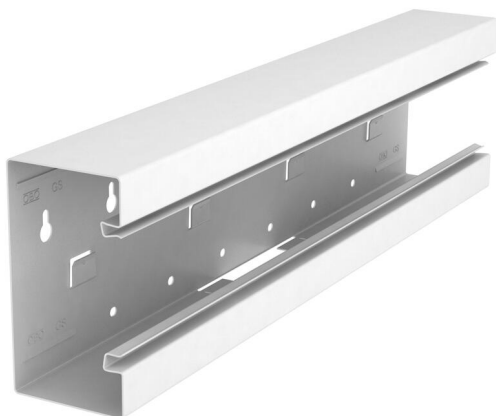

Tehnicki list

T-element, simetrična, za parapetni kanal Rapid 80, tip GS-S70130

Broj artikla: 6277260

T-element prikladan za direktnu zidnu montažu.

St Čelik

Referentni podaci

Broj artikla	6277260
Tip	GS-ST70130RW
Opis 1	T-element
Opis 2	simetričan
Proizvođač:	OBO
Dimenzija	70x130x500
Boja	bijela; RAL 9010
Materijal	Čelik
Najmanja prodajna jedinica	1
Jedinica količine	Komad
Težina	142 kg
Jedinica za težinu	kg/100 kom.

Tehnicki list

T-element, simetrična, za parapetni kanal Rapid 80, tip GS-S70130

Broj artikla: 6277260

Dimenzije

Duljina	500 mm
Širina	130 mm
Visina	70 mm

Tehnički podaci

Broj poklopaca	1
Izvedba za širinu kanala	Podnožje 130 mm
za visinu kanala	70 mm
bez halogena	da
Stezaljka za kabele	ne
Spojnicica kanala	ne
Vrsta montaže poklopca	S unutarne strane
Montažna perforacija u podu	da
Širina poklopca	76,5 mm
Stupanj zaštite	IP30
Zaštitna folija	da
Stupanj zaštite IK-kod	IK10
simetričan	da
Temperaturno područje korištenja, maks.	60 °C
Temperaturno područje korištenja, min.	-25 °C