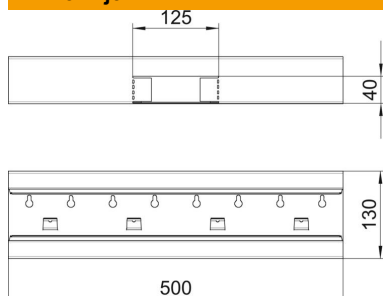

Tehnicki list

T-element, simetrična, za parapetni kanal Rapid 80, tip GS-S70130

Broj artikla: 6277260

T-element prikladan za direktnu zidnu montažu.

St Čelik

Referentni podaci

Broj artikla	6277260
Tip	GS-ST70130RW
Opis 1	T-element
Opis 2	simetričan
Proizvođač:	OBO
Dimenzija	70x130x500
Boja	bijela; RAL 9010
Materijal	Čelik
Najmanja prodajna jedinica	1
Jedinica količine	Komad
Težina	142 kg
Jedinica za težinu	kg/100 kom.

Tehnicki list

T-element, simetrična, za parapetni kanal Rapid 80, tip GS-S70130

Broj artikla: 6277260

Dimenzije

Duljina	500 mm
Širina	130 mm
Visina	70 mm

Tehnički podaci

Broj poklopaca	1
Izvedba za širinu kanala	Podnožje 130 mm
za visinu kanala	70 mm
bez halogena	da
Stezaljka za kabele	ne
Spojnicica kanala	ne
Vrsta montaže poklopca	S unutarne strane
Montažna perforacija u podu	da
Širina poklopca	76,5 mm
Stupanj zaštite	IP30
Zaštitna folija	da
Stupanj zaštite IK-kod	IK10
simetričan	da
Temperaturno područje korištenja, maks.	60 °C
Temperaturno područje korištenja, min.	-25 °C