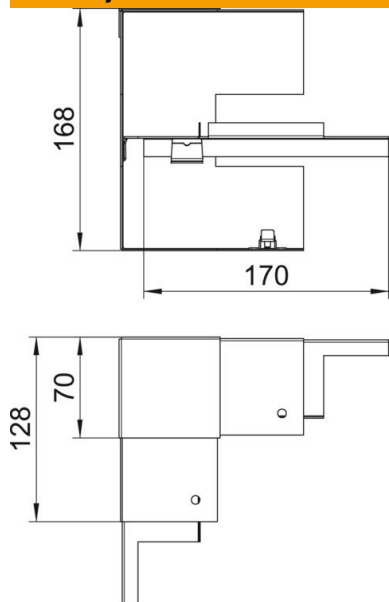

Tehnicki list

Unutarnji kut, simetričan, za parapetni kanal Rapid 80, tip GS-S70170

Broj artikla: 6277640

Unutarnji kut za direktnu montažu na GS parapetni kanal.

St Čelik

Referentni podaci

Broj artikla	6277640
Tip	GS-SI70170RW
Opis 1	Unutarnji kut
Opis 2	simetričan
Proizvođač:	OBO
Dimenzija	70x170x128
Boja	bijela; RAL 9010
Materijal	Čelik
Najmanja prodajna jedinica	1
Jedinica količine	Komad
Težina	67 kg
Jedinica za težinu	kg/100 kom.

Tehnicki list

Unutarnji kut, simetričan, za parapetni kanal Rapid 80, tip GS-S70170

Broj artikla: 6277640

Dimenzije

Duljina	128 mm
Širina	170 mm
Visina	70 mm

Tehnički podaci

Broj poklopaca	1
Izvedba	Podnožje
Oblik	simetričan
bez halogena	da
Stezaljka za kabele	ne
Spojnica kanala	ne
Vrsta montaže poklopca	S unutarnje strane
Montažna perforacija u podu	da
Širina poklopca	76,5 mm
Stupanj zaštite	IP30
Zaštitna folija	da
Stupanj zaštite IK-kod	IK10
Temperaturno područje korištenja, maks.	60 °C
Temperaturno područje korištenja, min.	-25 °C
Kutno područje, min.	90 mm