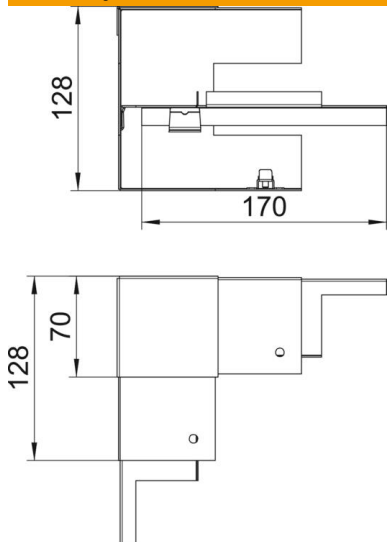

Tehnicki list

Unutarnji kut, simetričan, za parapetni kanal Rapid 80, tip GS-S70130

Broj artikla: 6277240

Unutarnji kut za direktnu montažu na GS parapetni kanal.

St Čelik

Referentni podaci

Broj artikla	6277240
Tip	GS-SI70130RW
Opis 1	Unutarnji kut
Opis 2	simetričan
Proizvođač:	OBO
Dimenzija	70x130x128
Boja	bijela; RAL 9010
Materijal	Čelik
Najmanja prodajna jedinica	1
Jedinica količine	Komad
Težina	57 kg
Jedinica za težinu	kg/100 kom.

Tehnicki list

Unutarnji kut, simetričan, za parapetni kanal Rapid 80, tip GS-S70130

Broj artikla: 6277240

Dimenzije

Duljina	128 mm
Širina	130 mm
Visina	70 mm

Tehnički podaci

Broj poklopca	1
Izvedba	Podnožje
Oblik	simetričan
bez halogena	da
Stezaljka za kabele	ne
Spojnica kanala	ne
Vrsta montaže poklopca	S unutarnje strane
Montažna perforacija u podu	da
Širina poklopca	76,5 mm
Stupanj zaštite	IP30
Zaštitna folija	da
Stupanj zaštite IK-kod	IK10
Temperaturno područje korištenja, maks.	60 °C
Temperaturno područje korištenja, min.	-25 °C
Kutno područje, min.	90 mm