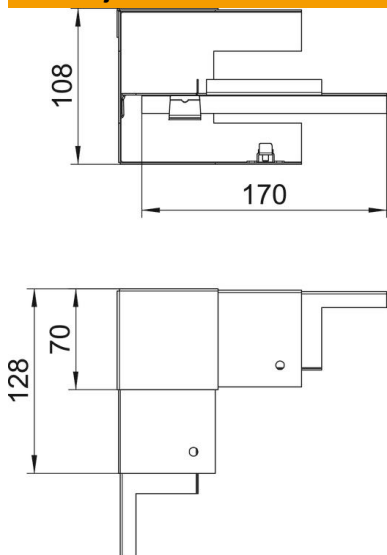

Tehnicki list

Unutarnji kut, simetričan, za parapetni kanal Rapid 80, tip GS-S70110

Broj artikla: 6277040

Unutarnji kut za direktnu montažu na GS parapetni kanal.

St Čelik

Referentni podaci

Broj artikla	6277040
Tip	GS-SI70110RW
Opis 1	Unutarnji kut
Opis 2	simetričan
Proizvođač:	OBO
Dimenzija	70x110x128
Boja	bijela; RAL 9010
Materijal	Čelik
Najmanja prodajna jedinica	1
Jedinica količine	Komad
Težina	55 kg
Jedinica za težinu	kg/100 kom.

Tehnicki list

Unutarnji kut, simetričan, za parapetni kanal Rapid 80, tip GS-S70110

Broj artikla: 6277040

Dimenzije

Duljina	128 mm
Širina	110 mm
Visina	70 mm

Tehnički podaci

Broj poklopca	1
Izvedba	Podnožje
Oblik	simetričan
bez halogena	da
Stezaljka za kabele	ne
Spojnica kanala	ne
Vrsta montaže poklopca	S unutarnje strane
Montažna perforacija u podu	da
Širina poklopca	76,5 mm
Stupanj zaštite	IP30
Zaštitna folija	da
Stupanj zaštite IK-kod	IK10
Temperaturno područje korištenja, maks.	60 °C
Temperaturno područje korištenja, min.	-25 °C
Kutno područje, min.	90 mm