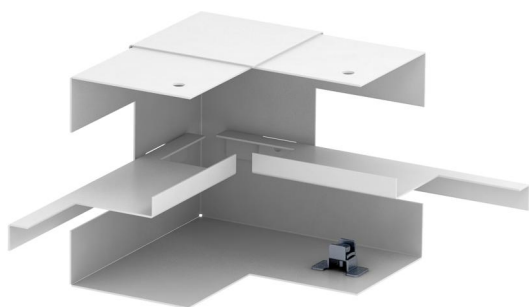

Tehnicki list

Unutarnji kut, simetričan, za parapetni kanal Rapid 80, tip GS-S70110

Broj artikla: 6277040

Unutarnji kut za direktnu montažu na GS parapetni kanal.

St Čelik

Referentni podaci

Broj artikla	6277040
Tip	GS-SI70110RW
Opis 1	Unutarnji kut
Opis 2	simetričan
Proizvođač:	OBO
Dimenzija	70x110x128
Boja	bijela; RAL 9010
Materijal	Čelik
Najmanja prodajna jedinica	1
Jedinica količine	Komad
Težina	55 kg
Jedinica za težinu	kg/100 kom.

Tehnicki list

Unutarnji kut, simetričan, za parapetni kanal Rapid 80, tip GS-S70110

Broj artikla: 6277040

Dimenzije

Duljina	128 mm
Širina	110 mm
Visina	70 mm

Tehnički podaci

Broj poklopca	1
Izvedba	Podnožje
Oblik	simetričan
bez halogena	da
Stezaljka za kabele	ne
Spojnica kanala	ne
Vrsta montaže poklopca	S unutarnje strane
Montažna perforacija u podu	da
Širina poklopca	76,5 mm
Stupanj zaštite	IP30
Zaštitna folija	da
Stupanj zaštite IK-kod	IK10
Temperaturno područje korištenja, maks.	60 °C
Temperaturno područje korištenja, min.	-25 °C
Kutno područje, min.	90 mm