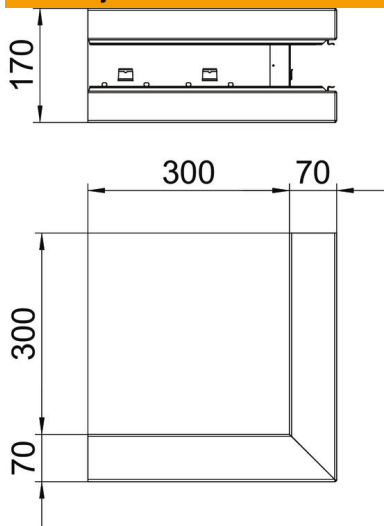

Tehnicki list

Vanjski kut, simetričan, za parapetni kanal Rapid 80, tip GS-S70170

Broj artikla: 6277610

Vanjski kut za promjenu smjera GS parapetnih kanala.

St Čelik

Referentni podaci

| | |
|----------------------------|------------------|
| Broj artikla | 6277610 |
| Tip | GS-SA70170RW |
| Opis 1 | Vanjski kut |
| Opis 2 | simetričan |
| Proizvođač: | OBO |
| Dimenzija | 70x170x300 |
| Boja | bijela; RAL 9010 |
| Materijal | Čelik |
| Najmanja prodajna jedinica | 1 |
| Jedinica količine | Komad |
| Težina | 236 kg |
| Jedinica za težinu | kg/100 kom. |

Tehnicki list

Vanjski kut, simetričan, za parapetni kanal Rapid 80, tip GS-S70170

Broj artikla: 6277610

Dimenzije

| | |
|---------|--------|
| Duljina | 300 mm |
| Širina | 170 mm |
| Visina | 70 mm |

Tehnički podaci

| | |
|---|--------------------|
| Broj poklopaca | 1 |
| Izvedba | Podnožje |
| za širinu kanala | 170 mm |
| za visinu kanala | 70 mm |
| bez halogena | da |
| Stezaljka za kabele | ne |
| Spojnica kanala | ne |
| Vrsta montaže poklopca | S unutarnje strane |
| Montažna perforacija u podu | da |
| Širina poklopca | 76,5 mm |
| Stupanj zaštite | IP30 |
| Zaštitna folija | da |
| Stupanj zaštite IK-kod | IK10 |
| simetričan | da |
| Temperaturno područje korištenja, maks. | 60 °C |
| Temperaturno područje korištenja, min. | -25 °C |
| Kutno područje, min. | 90 mm |