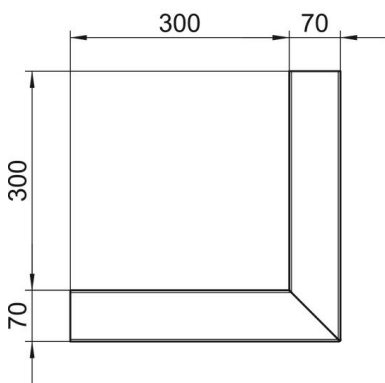

Tehnicki list

Vanjski kut, simetričan, za parapetni kanal Rapid 80, tip GS-S70130

Broj artikla: 6277210

Vanjski kut za promjenu smjera GS parapetnih kanala.

St Čelik

Referentni podaci

Broj artikla	6277210
Tip	GS-SA70130RW
Opis 1	Vanjski kut
Opis 2	simetričan
Proizvođač:	OBO
Dimenzija	70x130x300
Boja	bijela; RAL 9010
Materijal	Čelik
Najmanja prodajna jedinica	1
Jedinica količine	Komad
Težina	193 kg
Jedinica za težinu	kg/100 kom.

Tehnicki list

Vanjski kut, simetričan, za parapetni kanal Rapid 80, tip GS-S70130

Broj artikla: 6277210

Dimenzije

Duljina	300 mm
Širina	130 mm
Visina	70 mm

Tehnički podaci

Broj poklopaca	1
Izvedba	Podnožje
za širinu kanala	130 mm
za visinu kanala	70 mm
bez halogena	da
Stezaljka za kabele	ne
Spojnica kanala	ne
Vrsta montaže poklopca	S unutarne strane
Montažna perforacija u podu	da
Širina poklopca	76,5 mm
Stupanj zaštite	IP30
Zaštitna folija	da
Stupanj zaštite IK-kod	IK10
simetričan	da
Temperaturno područje korištenja, maks.	60 °C
Temperaturno područje korištenja, min.	-25 °C
Kutno područje, min.	90 mm