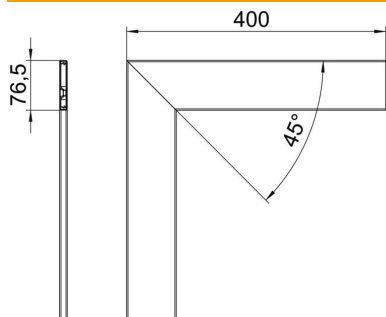

### Referentni podaci

Broj artikla	6279860
Tip	GS-OTFRW
Opis 1	Poklopac
Opis 2	za ravni kut 80
Proizvođač:	OBO
Dimenzija	12x76,5x400
Boja	bijela; RAL 9010
Materijal	Čelik
Najmanja prodajna jedinica	1
Jedinica količine	Komad
Težina	47,6 kg
Jedinica za težinu	kg/100 kom.

### Dimenzije

Duljina	400 mm
Širina	76,5 mm
Visina	12 mm