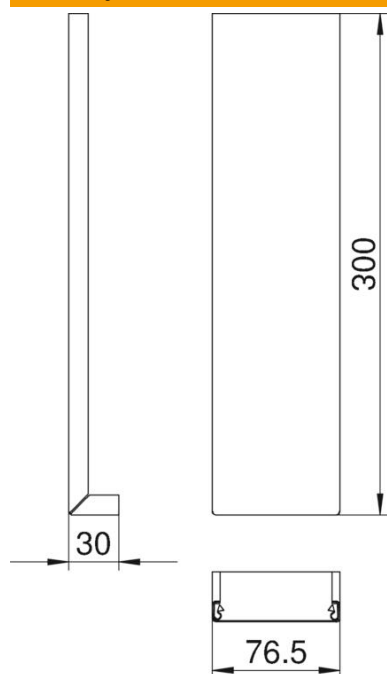

Tehnicki list

Čelični poklopac za vanjski kut

Broj artikla: 6279870

Poklopac za zatvaranje vanjskog kuta parapetnih kanala Rapid 80 GS.

St Čelik

Referentni podaci

Broj artikla	6279870
Tip	GS-OTARW
Opis 1	Poklopac
Opis 2	za vanjski kut 80
Proizvođač:	OBO
Dimenzija	12x76,5x300
Boja	bijela; RAL 9010
Materijal	Čelik
Najmanja prodajna jedinica	1
Jedinica količine	Komad
Težina	21,4 kg
Jedinica za težinu	kg/100 kom.

Tehnicki list

Čelični poklopac za vanjski kut

Broj artikla: 6279870

Dimenzije

Duljina	300 mm
Širina	76,5 mm
Visina	12 mm

Tehnički podaci

Primjena	Vanjski kut
bez halogena	da
Vrsta montaže poklopca	S unutarnje strane
Stupanj zaštite	IP30
Zaštitna folija	da
Stupanj zaštite IK-kod	IK10
Temperaturno područje korištenja, maks.	60 °C
Temperaturno područje korištenja, min.	-25 °C