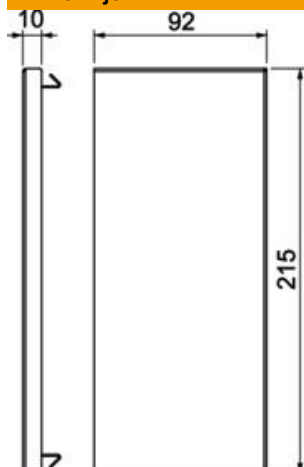

Tehnicki list

Završetak, za parapetni kanal Rapid 80, tip GS-90210

Broj artikla: 6278170

Završni dio za GS parapetni kanal.

St Čelik

Referentni podaci

Broj artikla	6278170
Tip	GS-E90210RW
Opis 1	Završetak
Proizvođač:	OBO
Dimenzija	90x210x10
Boja	bijela; RAL 9010
Materijal	Čelik
Najmanja prodajna jedinica	1
Jedinica količine	Komad
Težina	18,8 kg
Jedinica za težinu	kg/100 kom.

Tehnicki list

Završetak, za parapetni kanal Rapid 80, tip GS-90210

Broj artikla: 6278170

Dimenzije

Duljina	10 mm
Širina	215 mm
Visina	92 mm

Tehnički podaci

Izvedba	univerzalan
Vrsta pričvršćivanja	uskočni
za širinu kanala	210 mm
za visinu kanala	90 mm
Prikladno za	lijevo/desno
bez halogena	da
Rezna prevlaka	da
Stupanj zaštite	IP30
Zaštitna folija	ne
Stupanj zaštite IK-kod	IK10
Temperaturno područje korištenja, maks.	60 °C
Temperaturno područje korištenja, min.	-25 °C