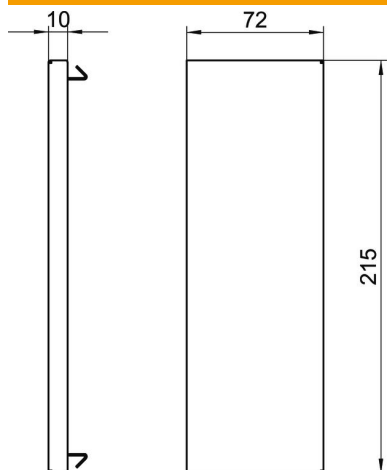

Tehnicki list

Završetak, za parapetni kanal Rapid 80, tip GS-70210

Broj artikla: 6278070

Završni dio za GS parapetni kanal.

St Čelik

Referentni podaci

Broj artikla	6278070
Tip	GS-E70210RW
Opis 1	Završetak
Proizvođač:	OBO
Dimenzija	70x210x10
Boja	bijela; RAL 9010
Materijal	Čelik
Najmanja prodajna jedinica	1
Jedinica količine	Komad
Težina	14,9 kg
Jedinica za težinu	kg/100 kom.

Tehnicki list

Završetak, za parapetni kanal Rapid 80, tip GS-70210

Broj artikla: 6278070

Dimenzije

Duljina	10 mm
Širina	215 mm
Visina	72 mm

Tehnički podaci

Izvedba	univerzalan
Vrsta pričvršćivanja	uskočni
za širinu kanala	210 mm
za visinu kanala	70 mm
Prikladno za	lijevo/desno
bez halogena	da
Rezna prevlaka	da
Stupanj zaštite	IP30
Zaštitna folija	ne
Stupanj zaštite IK-kod	IK10
Temperaturno područje korištenja, maks.	60 °C
Temperaturno područje korištenja, min.	-25 °C