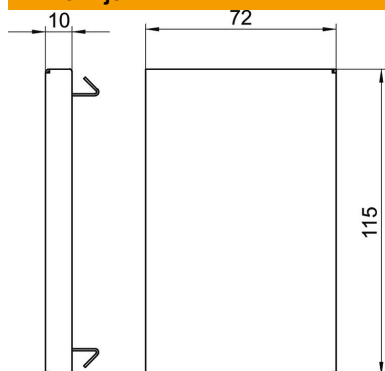

Tehnicki list

Završetak, za parapetni kanal Rapid 80, tip GS-70110

Broj artikla: 6277070

Završni dio za GS parapetni kanal.

St Čelik

Referentni podaci

Broj artikla	6277070
Tip	GS-E70110RW
Opis 1	Završetak
Proizvođač:	OBO
Dimenzija	70x110x10
Boja	bijela; RAL 9010
Materijal	Čelik
Najmanja prodajna jedinica	1
Jedinica količine	Komad
Težina	9,6 kg
Jedinica za težinu	kg/100 kom.

Tehnicki list

Završetak, za parapetni kanal Rapid 80, tip GS-70110

Broj artikla: 6277070

Dimenzije

Duljina	10 mm
Širina	115 mm
Visina	72 mm

Tehnički podaci

Izvedba	univerzalan
Vrsta pričvršćivanja za širinu kanala	uskočni
za visinu kanala	110 mm
Prikladno za bez halogena	70 mm
bez halogena	lijevo/desno
Rezna prevlaka	da
Stupanj zaštite	da
Stupanj zaštite	IP30
Zaštitna folija	ne
Stupanj zaštite IK-kod	IK10
Temperaturno područje korištenja, maks.	60 °C
Temperaturno područje korištenja, min.	-25 °C