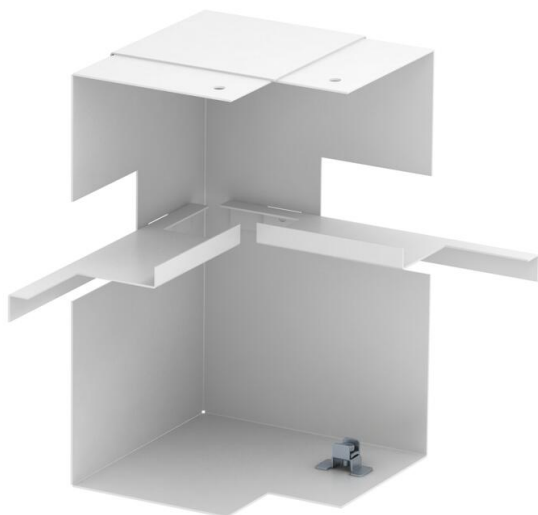

Tehnicki list

Unutarnji kut, asimetričan, za parapetni kanal Rapid 80 tip
GS-A90210

Broj artikla: 6278140

Unutarnji kut za direktnu montažu na GS parapetni kanal.

St Čelik

Referentni podaci

Broj artikla	6278140
Tip	GS-AI90210RW
Opis 1	Unutarnji kut
Opis 2	asimetričan
Proizvođač:	OBO
Dimenzija	90x210x148
Boja	bijela; RAL 9010
Materijal	Čelik
Najmanja prodajna jedinica	1
Jedinica količine	Komad
Težina	95 kg
Jedinica za težinu	kg/100 kom.

Tehnicki list

Unutarnji kut, asimetričan, za parapetni kanal Rapid 80 tip
GS-A90210

Broj artikla: 6278140

Dimenzije

Duljina	148 mm
Širina	210 mm
Visina	90 mm

Tehnički podaci

Broj poklopaca	1
Izvedba	Podnožje
Oblik	asimetričan
bez halogena	da
Stezaljka za kabele	ne
Spojnica kanala	ne
Vrsta montaže poklopca	S unutarnje strane
Montažna perforacija u podu	da
Širina poklopca	76,5 mm
Stupanj zaštite	IP30
Zaštitna folija	da
Stupanj zaštite IK-kod	IK10
Temperaturno područje korištenja, maks.	60 °C
Temperaturno područje korištenja, min.	-25 °C
Kutno područje, min.	90 mm