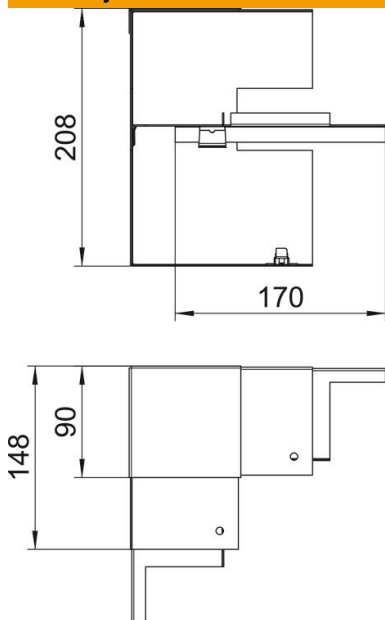

Tehnicki list

Unutarnji kut, asimetričan, za parapetni kanal Rapid 80 tip
GS-A90210

Broj artikla: 6278140

Unutarnji kut za direktnu montažu na GS parapetni kanal.

St Čelik

Referentni podaci

Broj artikla	6278140
Tip	GS-AI90210RW
Opis 1	Unutarnji kut
Opis 2	asimetričan
Proizvođač:	OBO
Dimenzija	90x210x148
Boja	bijela; RAL 9010
Materijal	Čelik
Najmanja prodajna jedinica	1
Jedinica količine	Komad
Težina	95 kg
Jedinica za težinu	kg/100 kom.

Tehnicki list

Unutarnji kut, asimetričan, za parapetni kanal Rapid 80 tip
GS-A90210

Broj artikla: 6278140

Dimenzije

Duljina	148 mm
Širina	210 mm
Visina	90 mm

Tehnički podaci

Broj poklopaca	1
Izvedba	Podnožje
Oblik	asimetričan
bez halogena	da
Stezaljka za kabele	ne
Spojnica kanala	ne
Vrsta montaže poklopca	S unutarnje strane
Montažna perforacija u podu	da
Širina poklopca	76,5 mm
Stupanj zaštite	IP30
Zaštitna folija	da
Stupanj zaštite IK-kod	IK10
Temperaturno područje korištenja, maks.	60 °C
Temperaturno područje korištenja, min.	-25 °C
Kutno područje, min.	90 mm